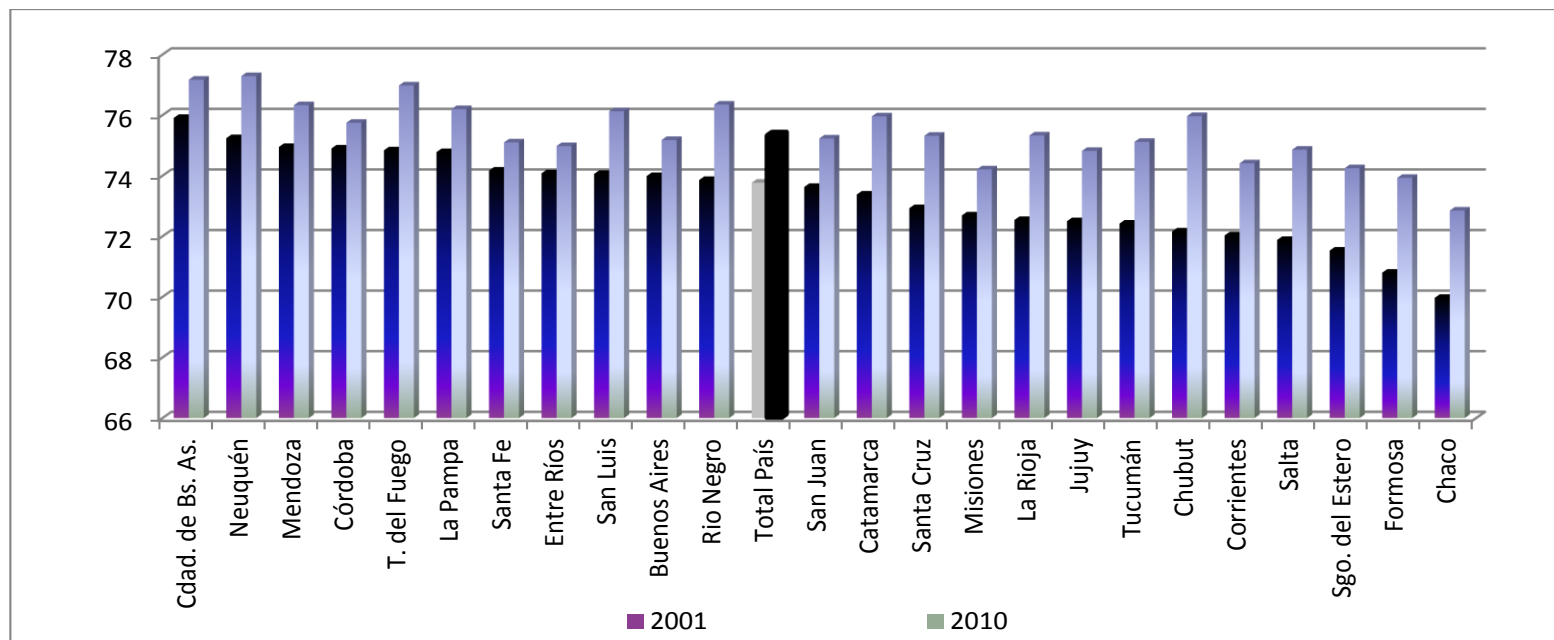

EXPECTATIVA DE VIDA COMPARATIVA POR PROVINCIAS 2001-2010, AMBOS SEXOS, ORDENADAS POR DATOS 2001.

Fuente: Elaboración propia en base a datos de "Indicadores Básicos Argentina" 2008 y 2016 (datos de los censos 2001 y 2010 respectivamente). OMS, OPS, Ministerio de Salud de la Nación.