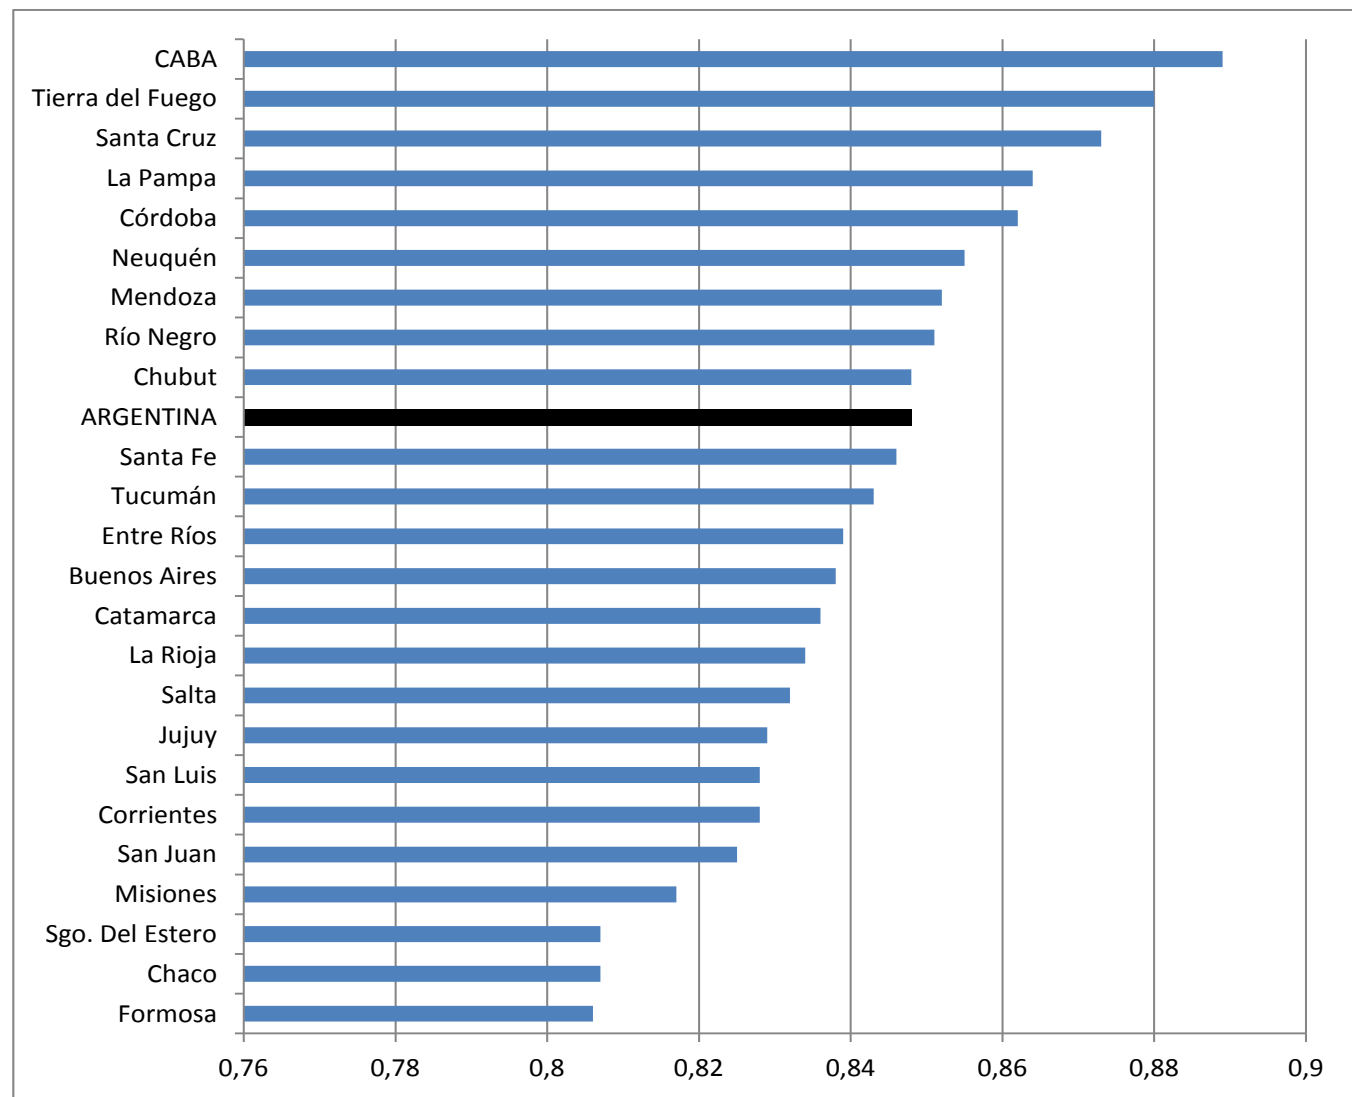

INDICE DE DESARROLLO HUMANO POR PROVINCIA ARGENTINAS

Fuente: elaboración propia en base a datos del Programa de la Naciones Unidas para el Desarrollo 2011, publicación año 2013.