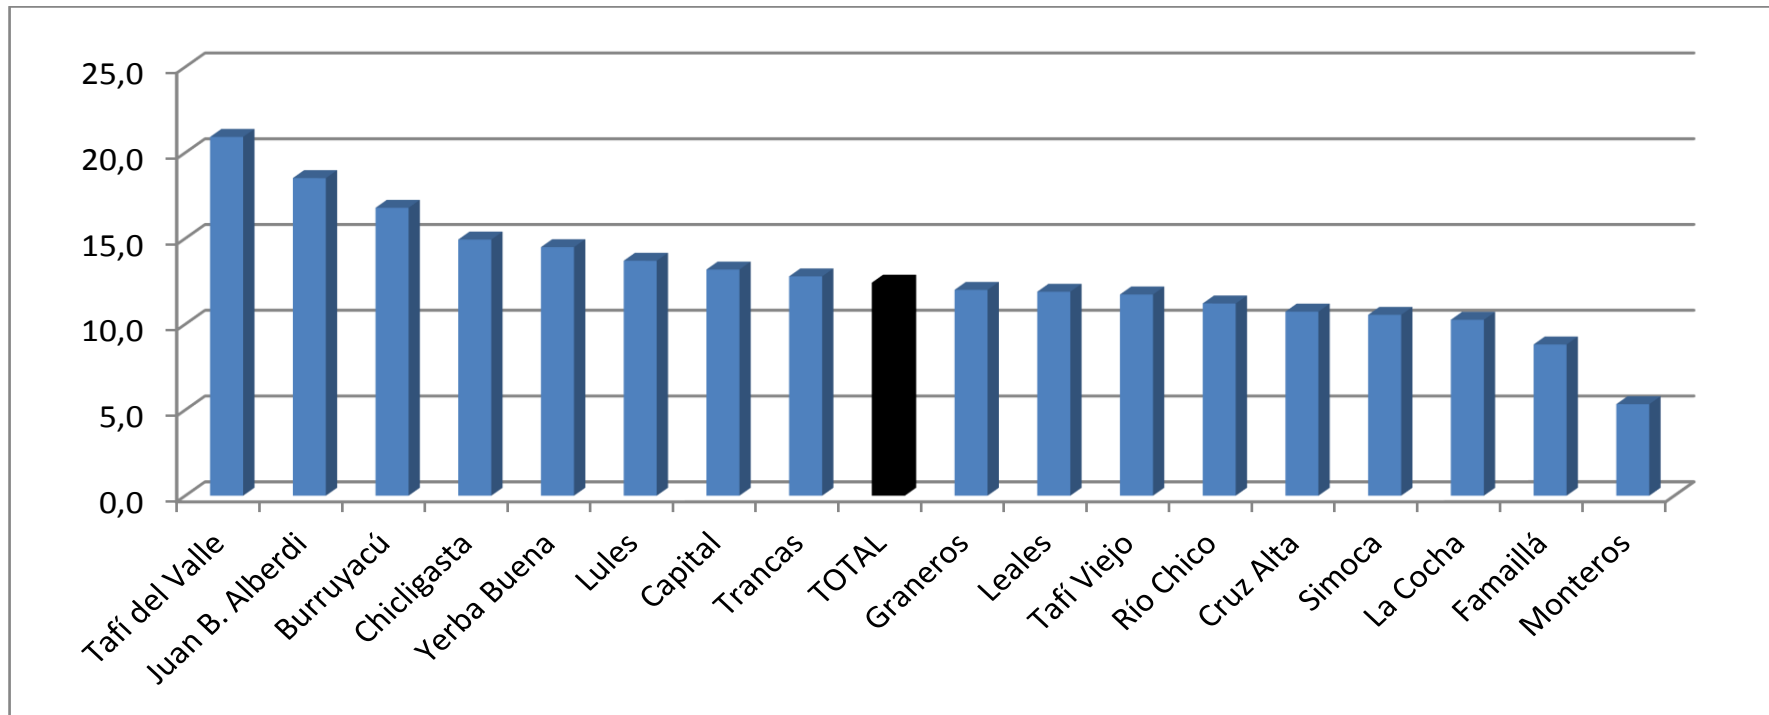

TASA DE MORTALIDAD INFANTIL COMPARATIVA POR DEPARTAMENTOS EN LA PROVINCIA DE TUCUMÁN, AÑO 2015

Fuente: elaboración propia en base a datos de Dirección de Estadísticas e Información en Salud, Ministerio de Salud de la Nación.