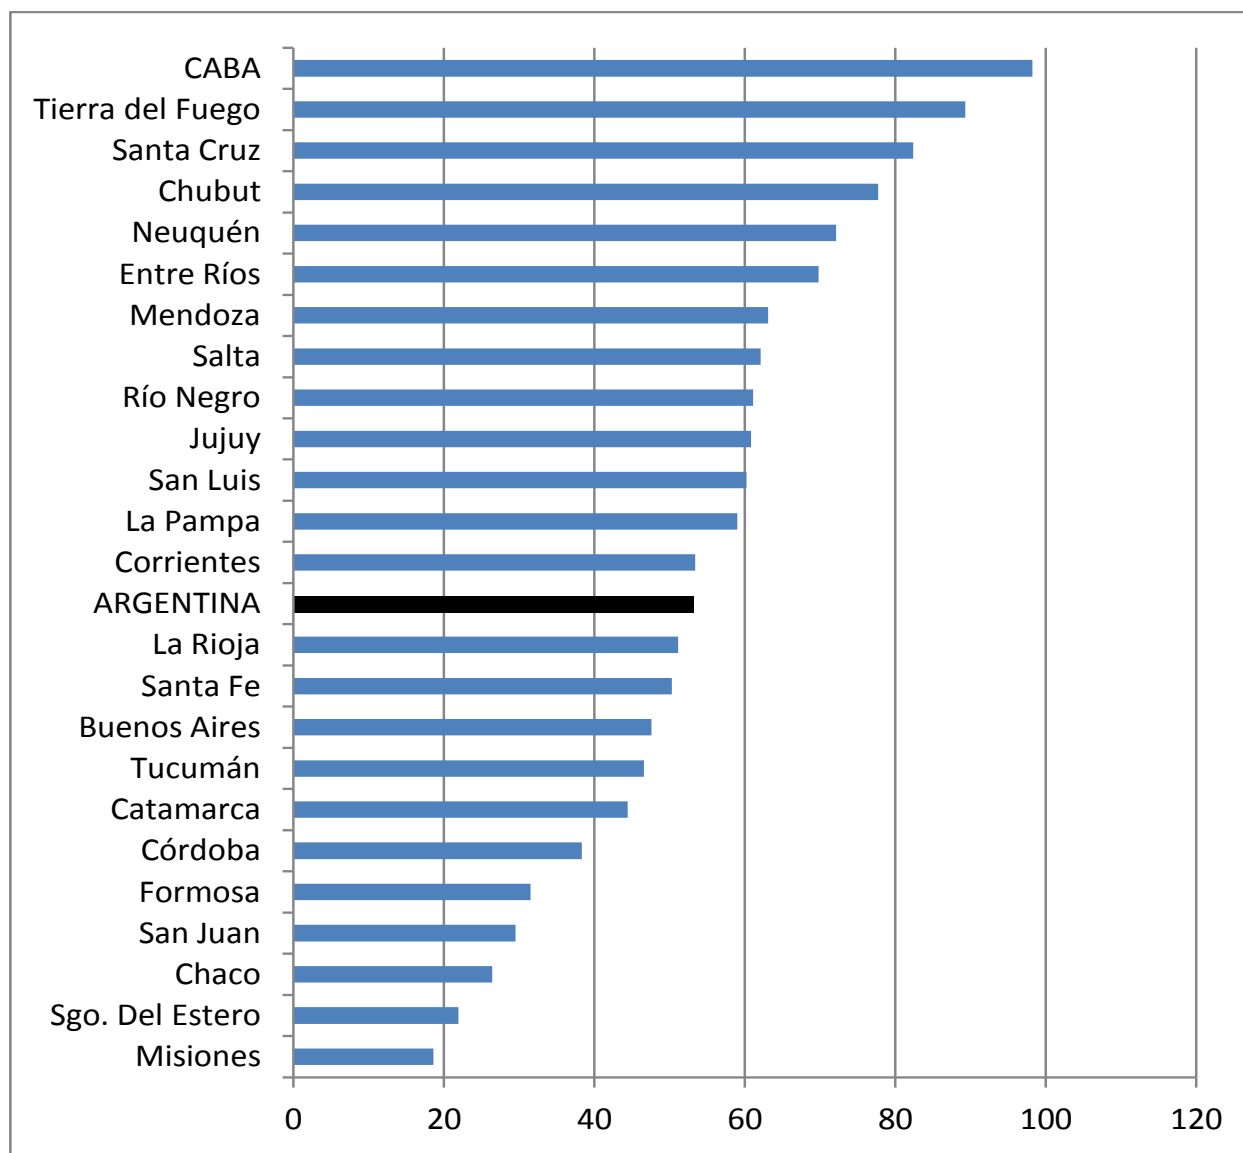

PORCENTAJE DE POBLACIÓN CON DESAGUE CLOACAL, POR PROVINCIAS ARGENTINAS

Fuente: elaboración propia en base a datos del censo 2010, INDEC.