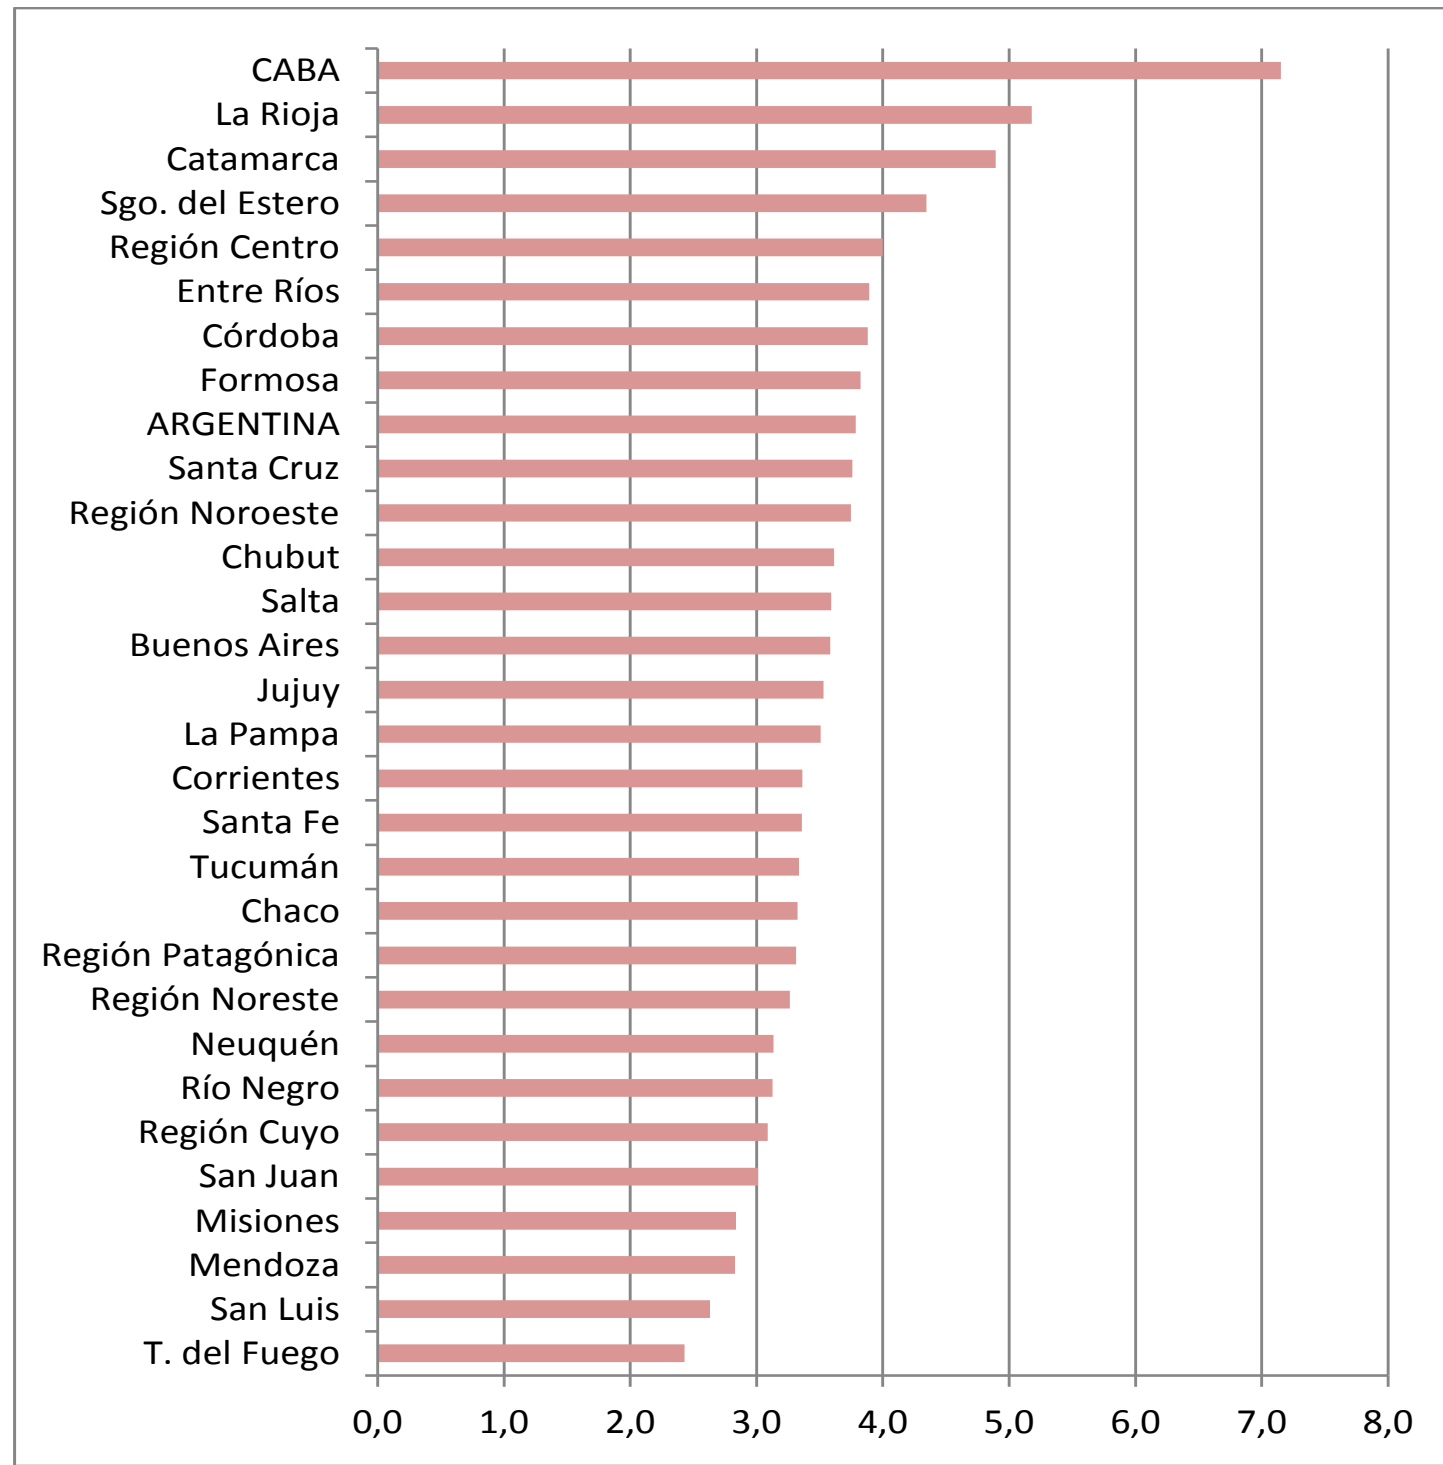

CAMAS DE INTERNACION POR MIL HABITANTES POR PROVINCIAS ARGENTINAS, 2016

Fuente: elaboración propia en base a datos REFES tomados de Indicadores Básicos 2016, MSAL.