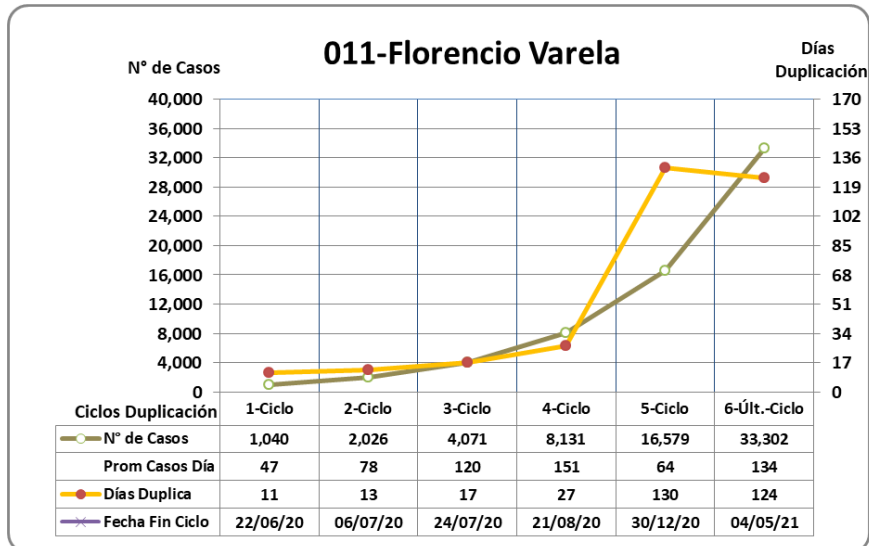

## Últimos 6 ciclos de duplicación

05 de Mayo 2021

El prefijo de tres cifras del Partido indica su posición en el ranking del Conurbano 24 de incidencia al día de la fecha.