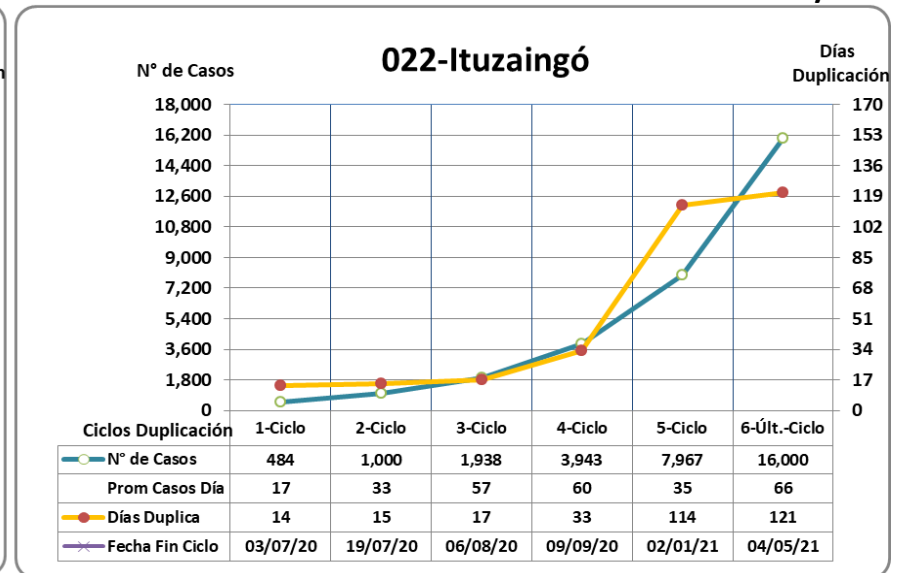

COVID 19 – PARTIDOS DEL CONURBANO 24

Últimos 6 ciclos de duplicación

05 de Mayo 2021

El prefijo de tres cifras del Partido indica su posición en el ranking del Conurbano 24 de incidencia al día de la fecha.