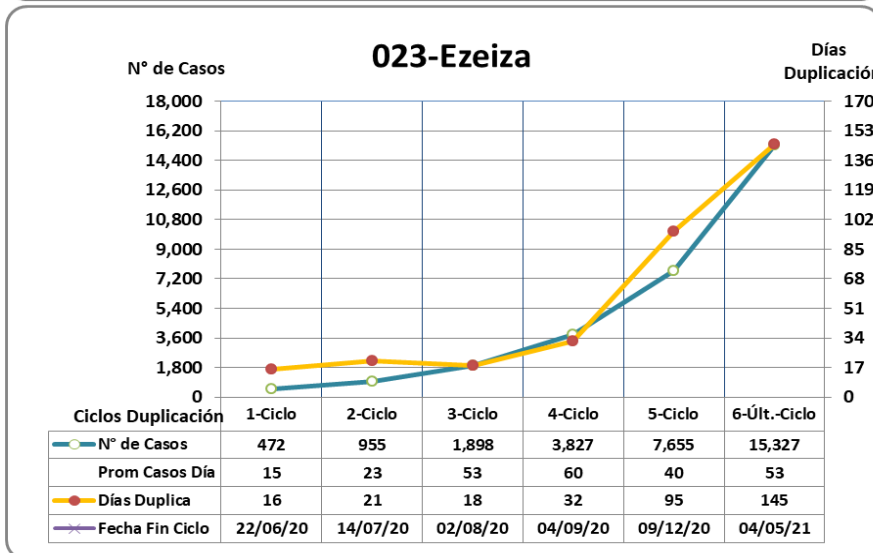

COVID 19 – PARTIDOS DEL CONURBANO 24

Últimos 6 ciclos de duplicación

05 de Mayo 2021

El prefijo de tres cifras del Partido indica su posición en el ranking del Conurbano 24 de incidencia al día de la fecha.