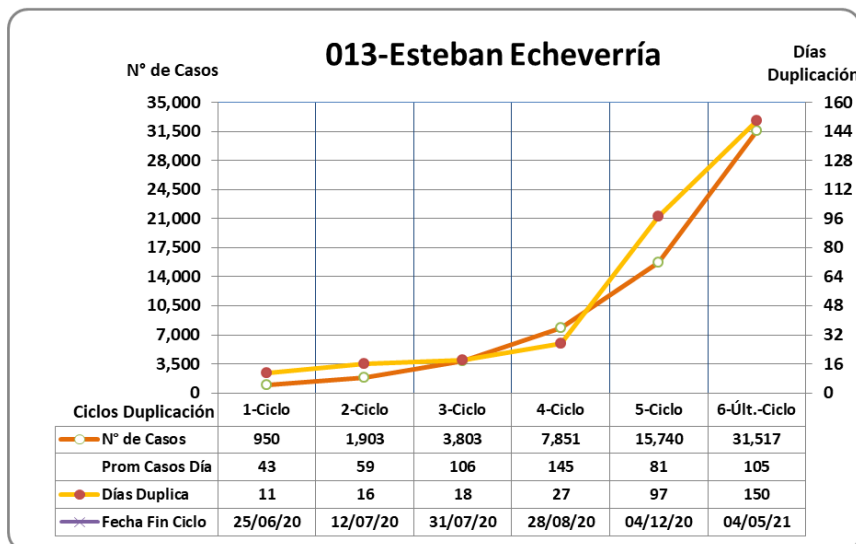

COVID 19 – PARTIDOS DEL CONURBANO 24

Últimos 6 ciclos de duplicación

05 de Mayo 2021

El prefijo de tres cifras del Partido indica su posición en el ranking del Conurbano 24 de incidencia al día de la fecha.