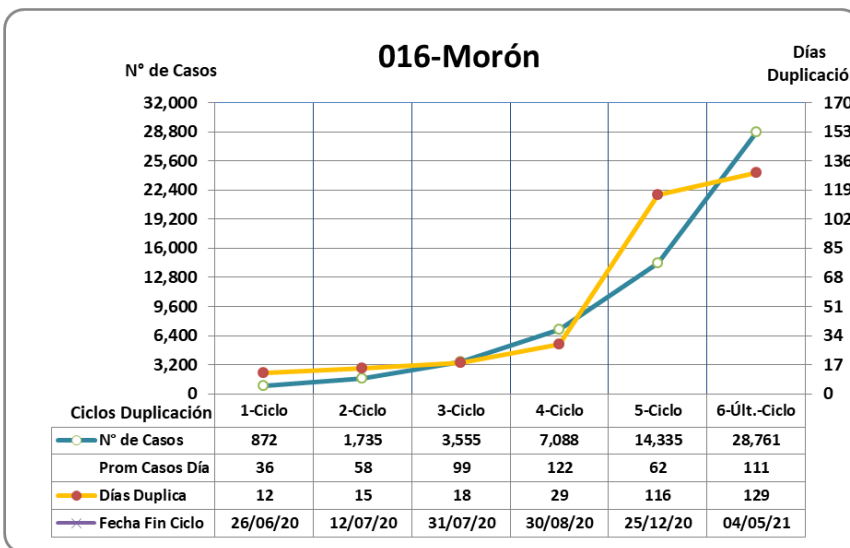

COVID 19 – PARTIDOS DEL CONURBANO 24

Últimos 6 ciclos de duplicación

05 de Mayo 2021

El prefijo de tres cifras del Partido indica su posición en el ranking del Conurbano 24 de incidencia al día de la fecha.