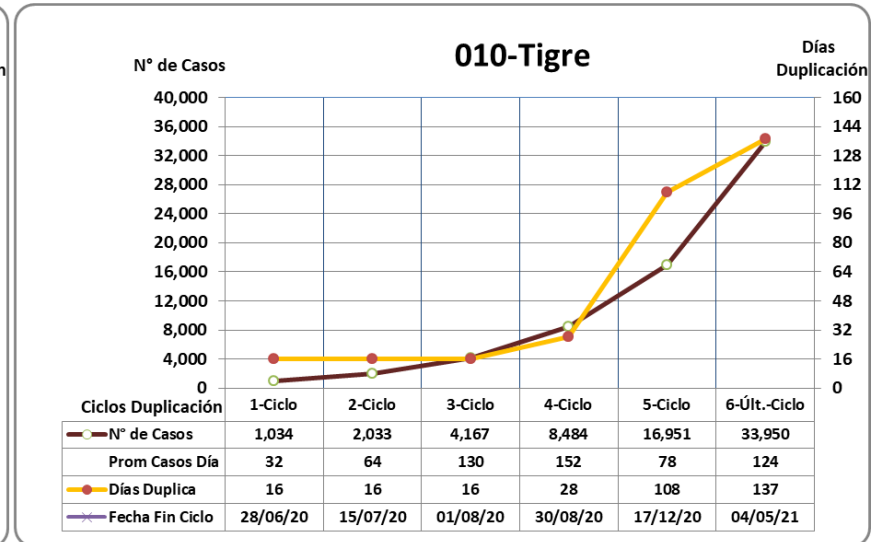

COVID 19 – PARTIDOS DEL CONURBANO 24

Últimos 6 ciclos de duplicación

05 de Mayo 2021

El prefijo de tres cifras del Partido indica su posición en el ranking del Conurbano 24 de incidencia al día de la fecha.