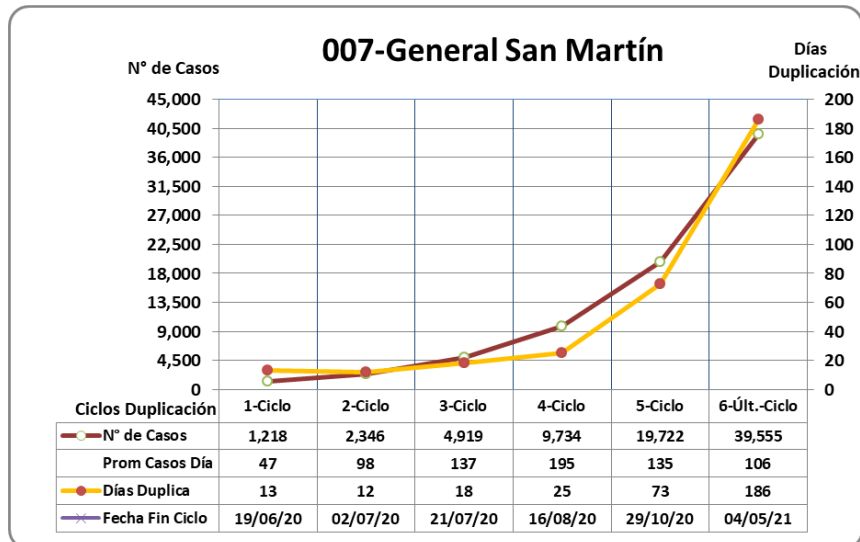

COVID 19 – PARTIDOS DEL CONURBANO 24

Últimos 6 ciclos de duplicación

05 de Mayo 2021

El prefijo de tres cifras del Partido indica su posición en el ranking del Conurbano 24 de incidencia al día de la fecha.