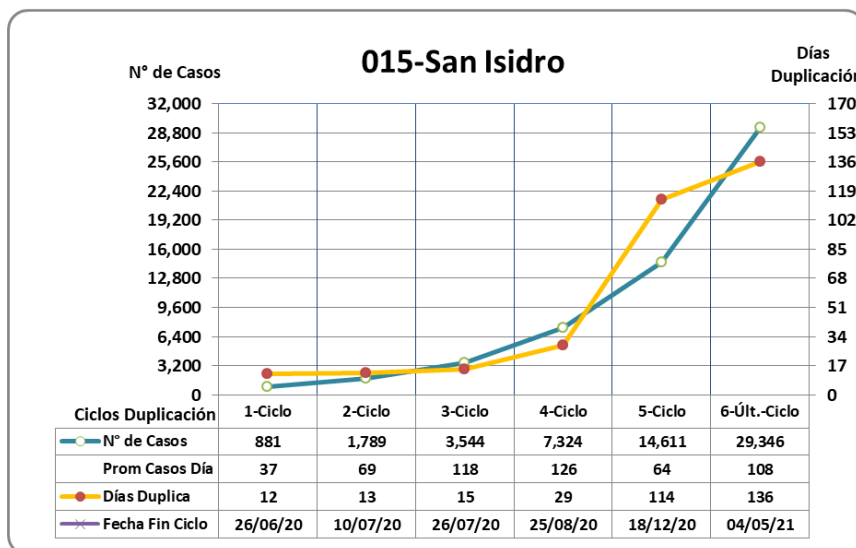

COVID 19 – PARTIDOS DEL CONURBANO 24

Últimos 6 ciclos de duplicación

05 de Mayo 2021

El prefijo de tres cifras del Partido indica su posición en el ranking del Conurbano 24 de incidencia al día de la fecha.