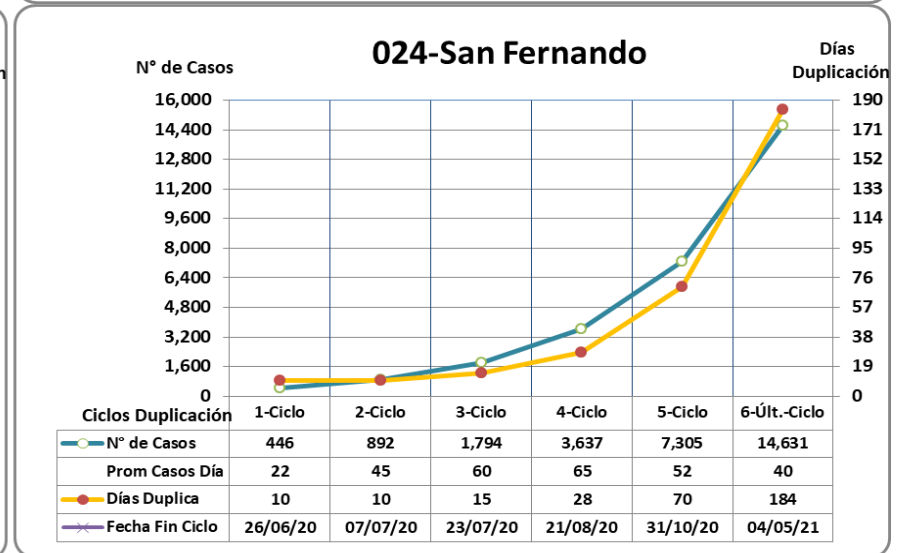

## Últimos 6 ciclos de duplicación

05 de Mayo 2021

El prefijo de tres cifras del Partido indica su posición en el ranking del Conurbano 24 de incidencia al día de la fecha.