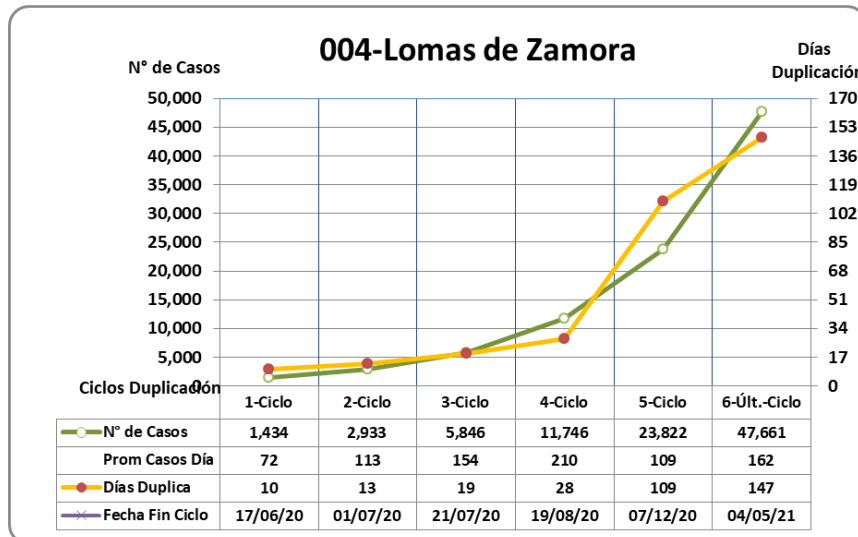

COVID 19 – PARTIDOS DEL CONURBANO 24

Últimos 6 ciclos de duplicación

05 de Mayo 2021

El prefijo de tres cifras del Partido indica su posición en el ranking del Conurbano 24 de incidencia al día de la fecha.