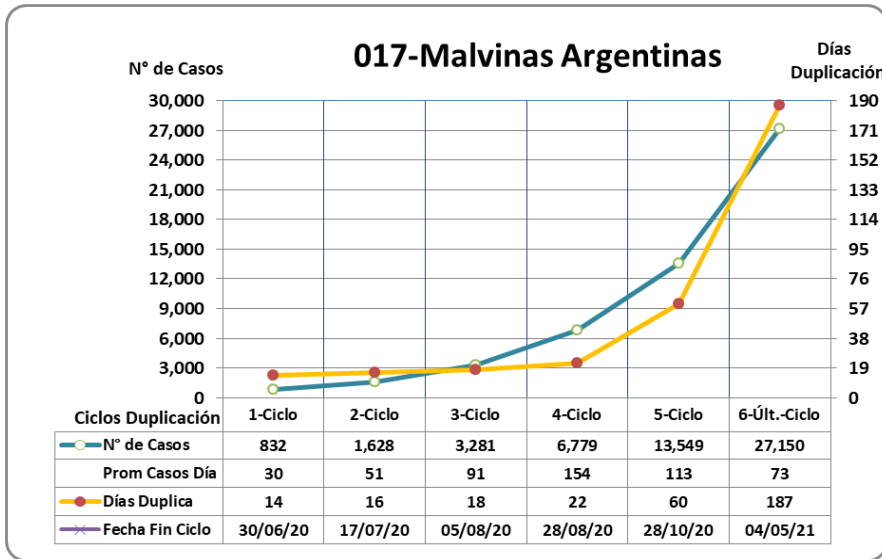

COVID 19 – PARTIDOS DEL CONURBANO 24

Últimos 6 ciclos de duplicación

05 de Mayo 2021

El prefijo de tres cifras del Partido indica su posición en el ranking del Conurbano 24 de incidencia al día de la fecha.