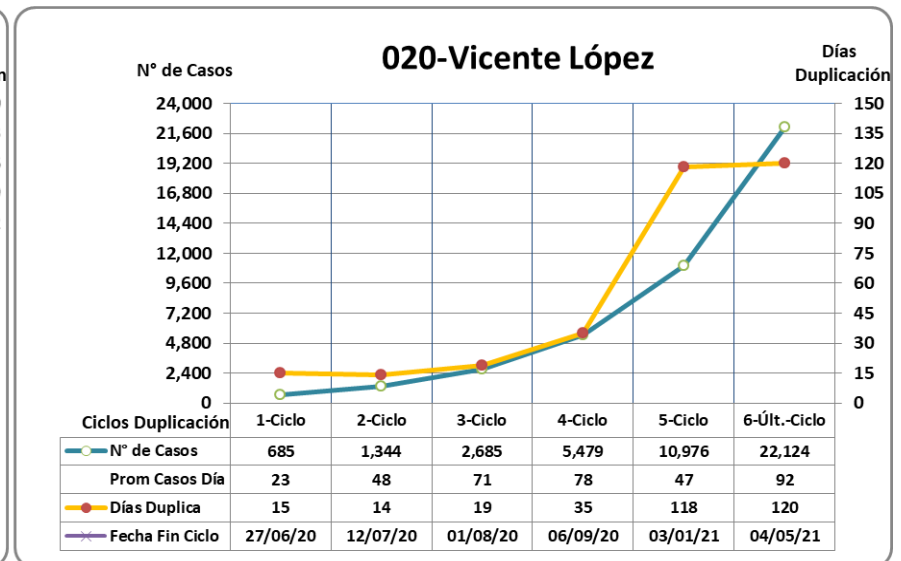

## Últimos 6 ciclos de duplicación

05 de Mayo 2021

El prefijo de tres cifras del Partido indica su posición en el ranking del Conurbano 24 de incidencia al día de la fecha.