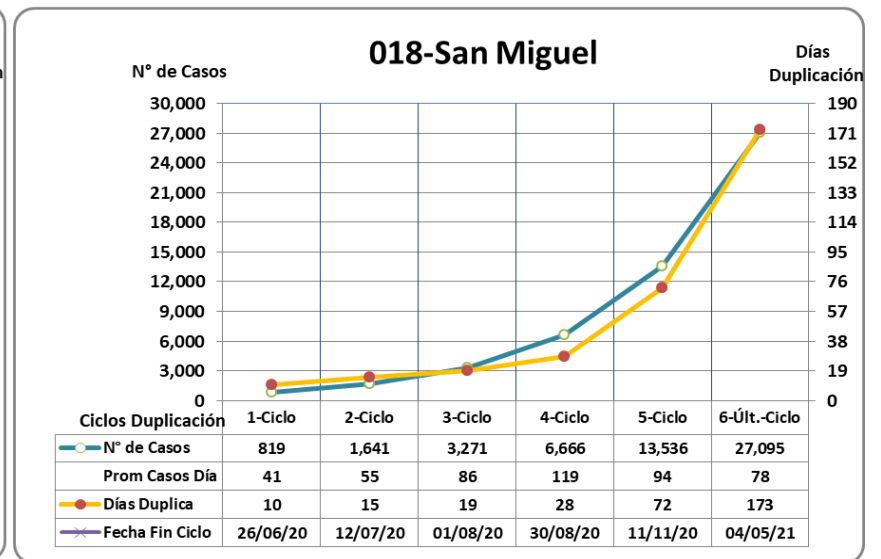

COVID 19 – PARTIDOS DEL CONURBANO 24

Últimos 6 ciclos de duplicación

05 de Mayo 2021

El prefijo de tres cifras del Partido indica su posición en el ranking del Conurbano 24 de incidencia al día de la fecha.