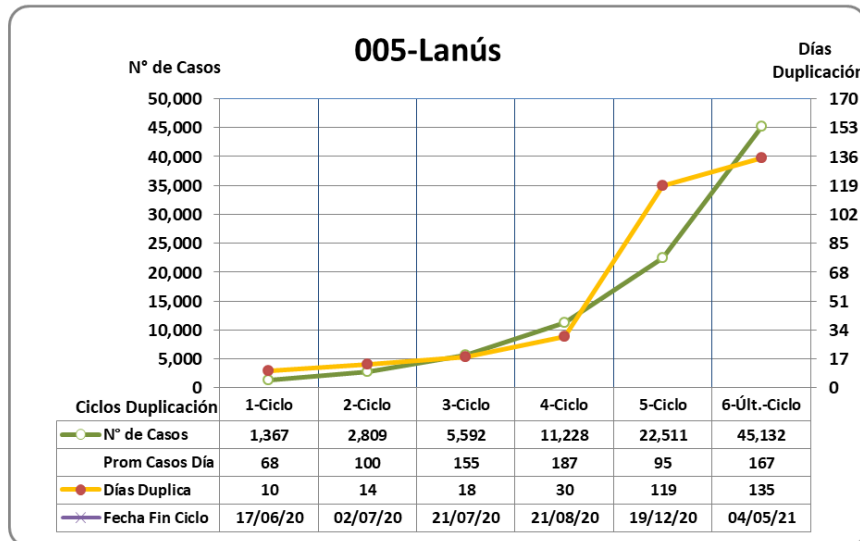

## Últimos 6 ciclos de duplicación

05 de Mayo 2021

El prefijo de tres cifras del Partido indica su posición en el ranking del Conurbano 24 de incidencia al día de la fecha.