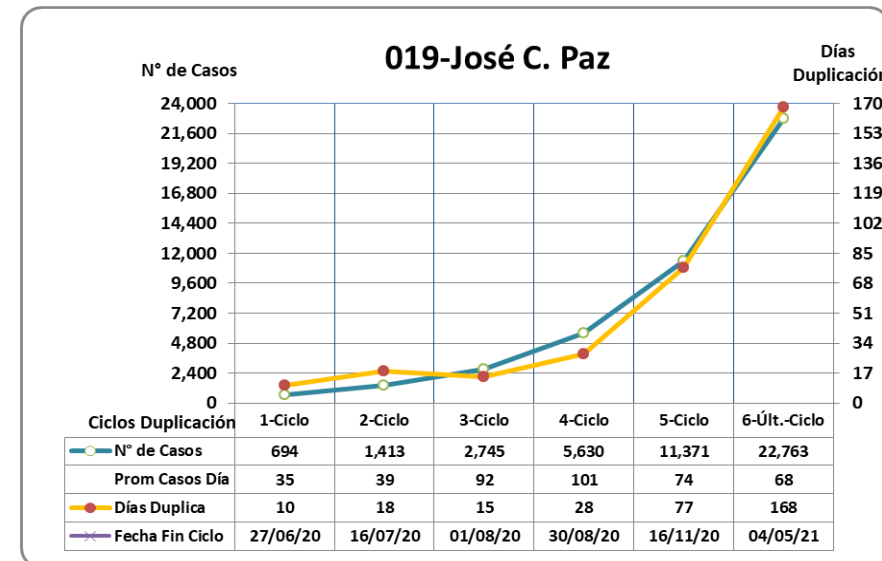

COVID 19 – PARTIDOS DEL CONURBANO 24

Últimos 6 ciclos de duplicación

05 de Mayo 2021

El prefijo de tres cifras del Partido indica su posición en el ranking del Conurbano 24 de incidencia al día de la fecha.