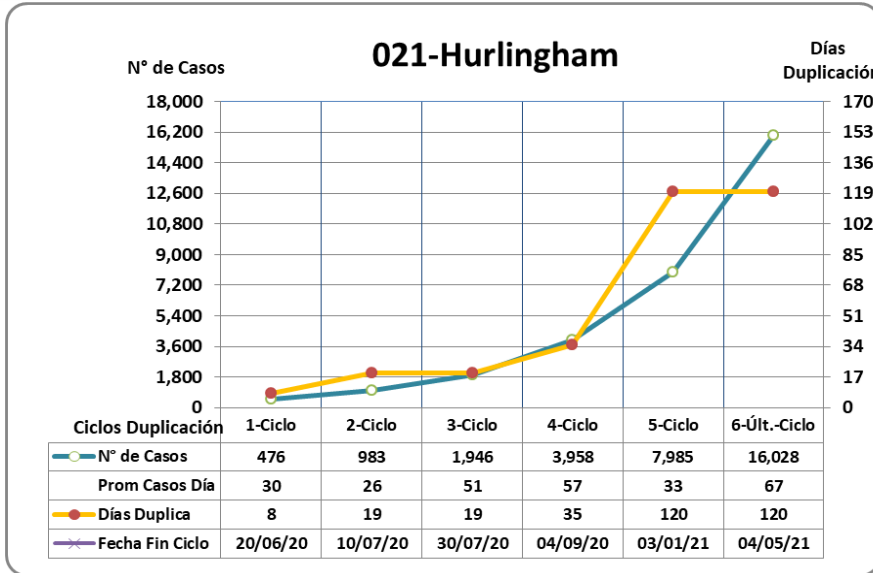

COVID 19 – PARTIDOS DEL CONURBANO 24

Últimos 6 ciclos de duplicación

05 de Mayo 2021

El prefijo de tres cifras del Partido indica su posición en el ranking del Conurbano 24 de incidencia al día de la fecha.