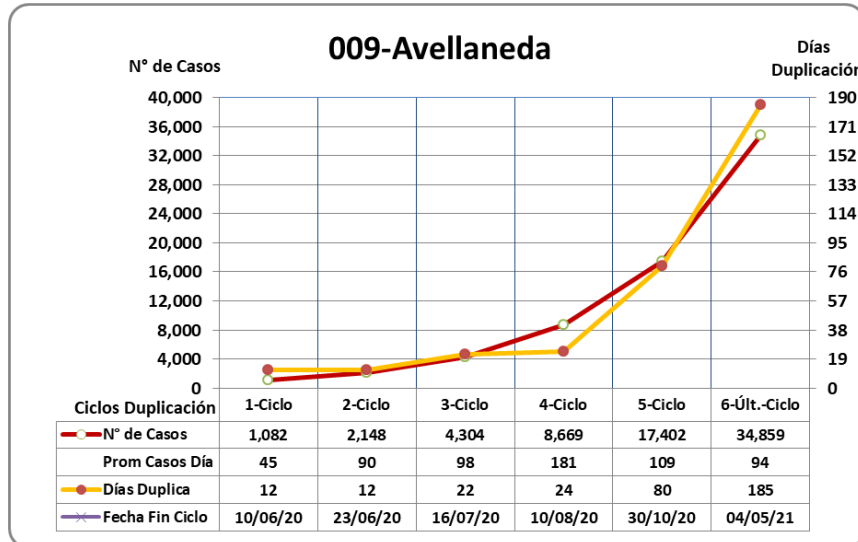

COVID 19 – PARTIDOS DEL CONURBANO 24

Últimos 6 ciclos de duplicación

05 de Mayo 2021

El prefijo de tres cifras del Partido indica su posición en el ranking del Conurbano 24 de incidencia al día de la fecha.