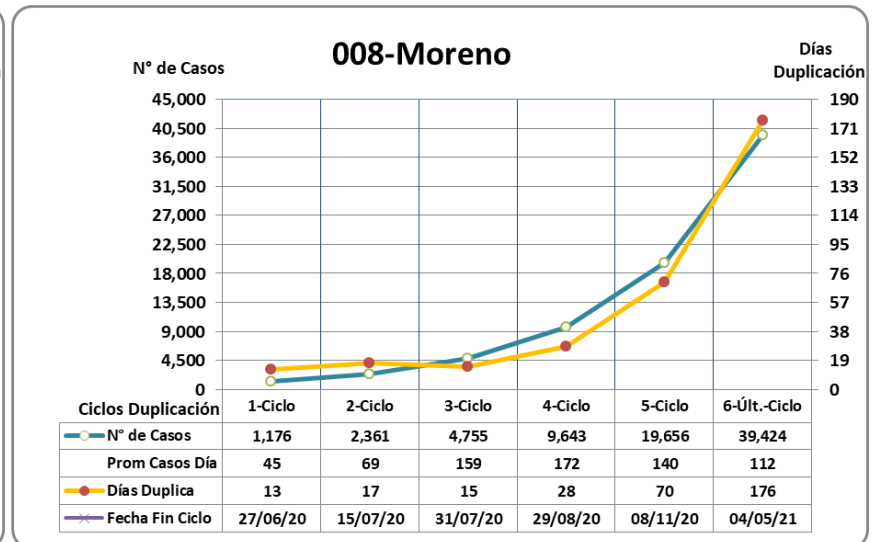

El prefijo de tres cifras del Partido indica su posición en el ranking del Conurbano 24 de incidencia al día de la fecha.

COMENTARIOS: 1- Ningún Partido tiene R{Efectivo} mayor de 1

2- En letras rojas Partidos que sobrepasan el límite de tolerancia de casos acumulados en los últimos 14 días mayor de 150 por 100.000 htes ...

## Últimos 6 ciclos de duplicación

05 de Mayo 2021

El prefijo de tres cifras del Partido indica su posición en el ranking del Conurbano 24 de incidencia al día de la fecha.