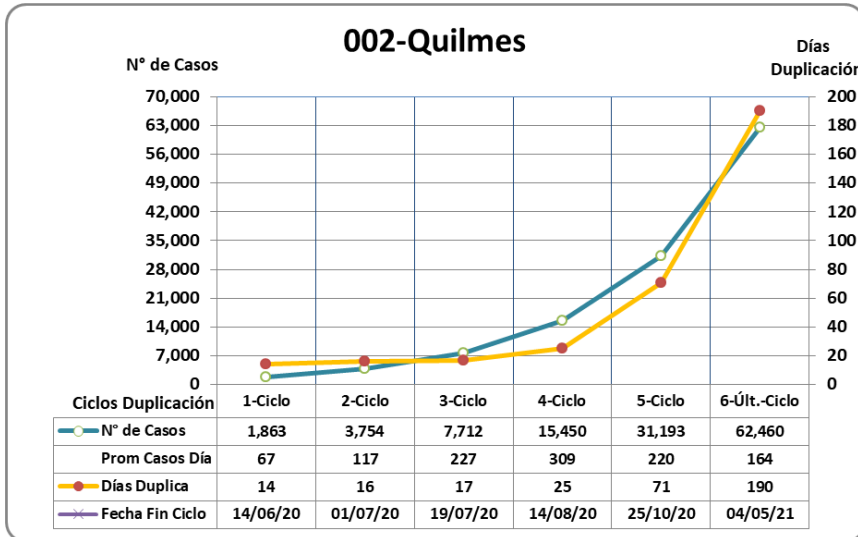

COVID 19 – PARTIDOS DEL CONURBANO 24

Últimos 6 ciclos de duplicación

05 de Mayo 2021

El prefijo de tres cifras del Partido indica su posición en el ranking del Conurbano 24 de incidencia al día de la fecha.