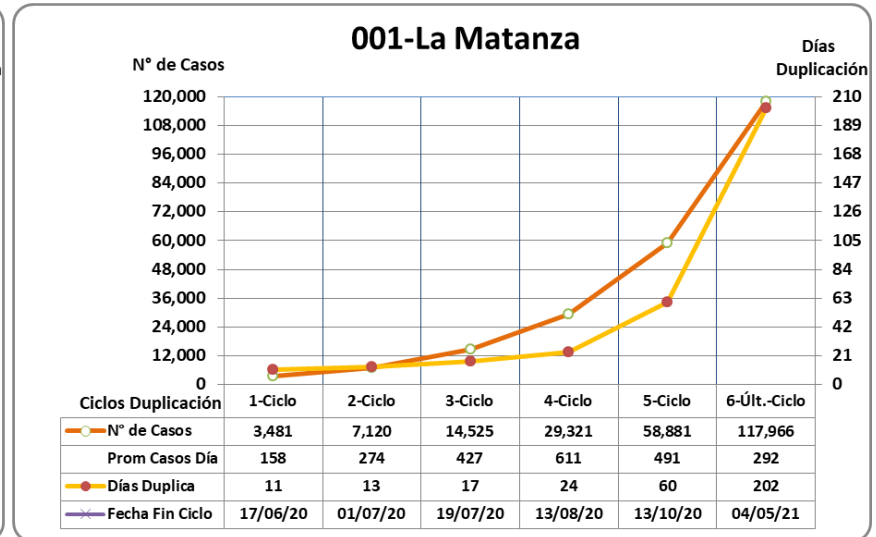

COVID 19 – PARTIDOS DEL CONURBANO 24

Últimos 6 ciclos de duplicación

05 de Mayo 2021

El prefijo de tres cifras del Partido indica su posición en el ranking del Conurbano 24 de incidencia al día de la fecha.