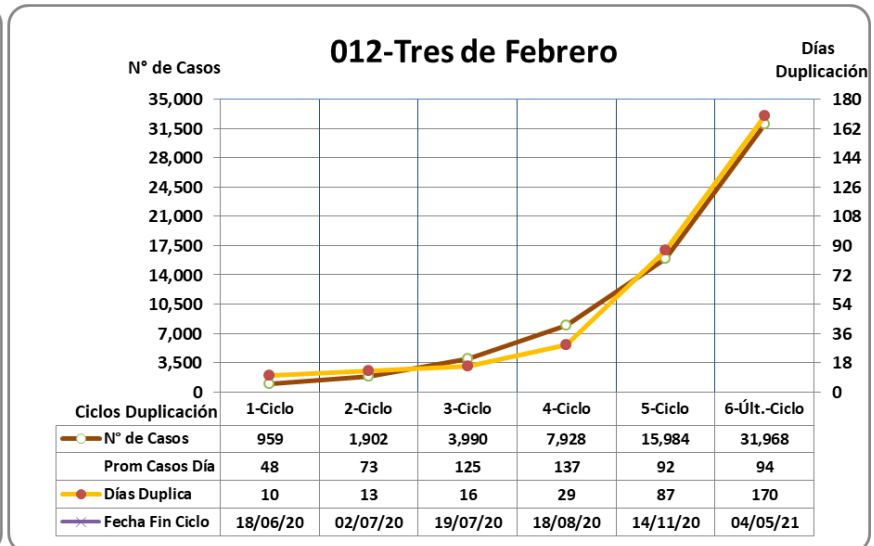

## Últimos 6 ciclos de duplicación

05 de Mayo 2021

El prefijo de tres cifras del Partido indica su posición en el ranking del Conurbano 24 de incidencia al día de la fecha.