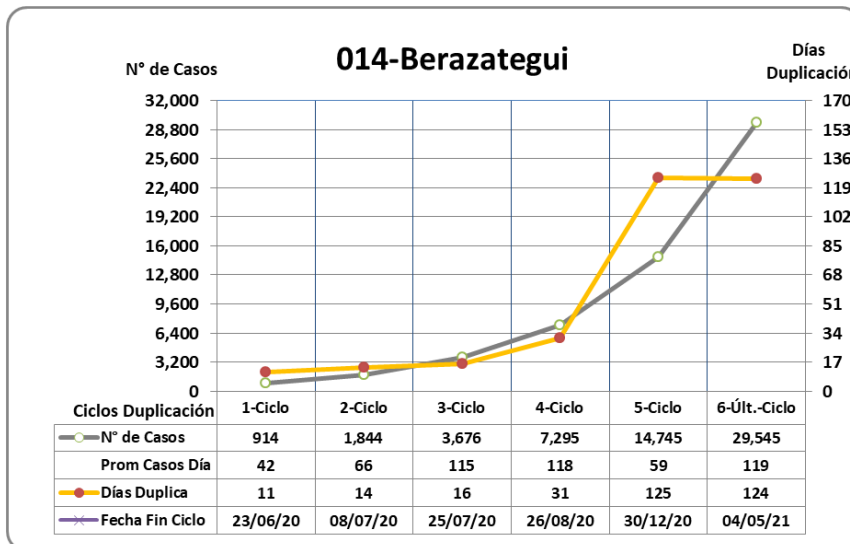

COVID 19 – PARTIDOS DEL CONURBANO 24

Últimos 6 ciclos de duplicación

05 de Mayo 2021

El prefijo de tres cifras del Partido indica su posición en el ranking del Conurbano 24 de incidencia al día de la fecha.