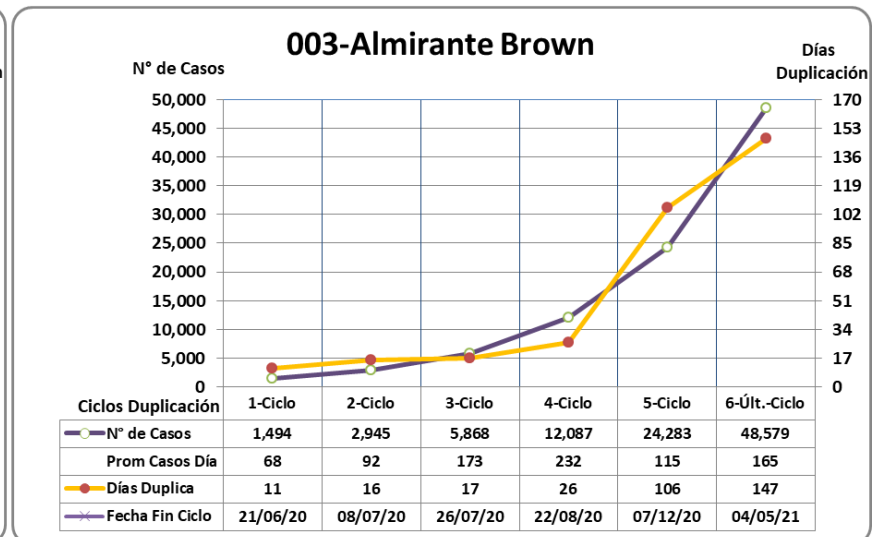

COVID 19 – PARTIDOS DEL CONURBANO 24

Últimos 6 ciclos de duplicación

05 de Mayo 2021

El prefijo de tres cifras del Partido indica su posición en el ranking del Conurbano 24 de incidencia al día de la fecha.