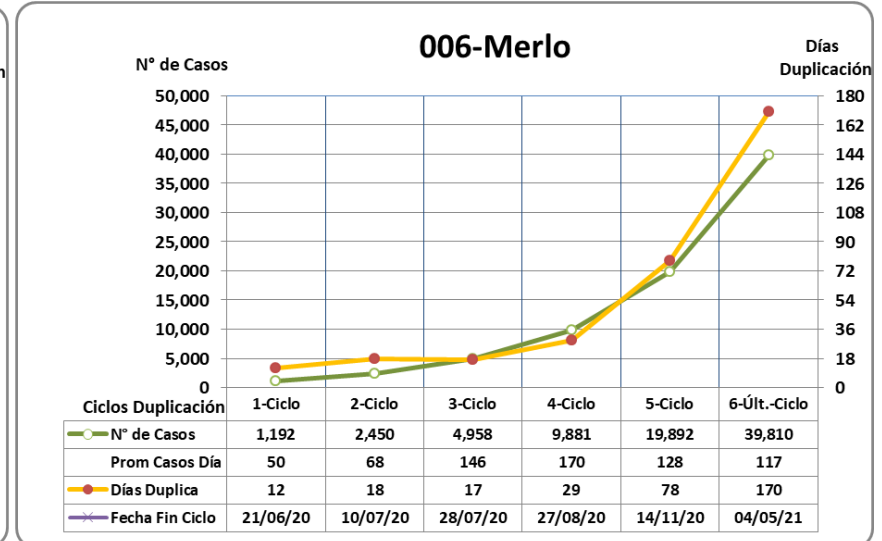

El prefijo de tres cifras del Partido indica su posición en el ranking del Conurbano 24 de incidencia al día de la fecha.

COMENTARIOS: 1- Ningún Partido tiene R{Efectivo} mayor de 1

2- En letras rojas Partidos que sobrepasan el límite de tolerancia de casos acumulados en los últimos 14 días mayor de 150 por 100.000 htes ...

## Últimos 6 ciclos de duplicación

05 de Mayo 2021

El prefijo de tres cifras del Partido indica su posición en el ranking del Conurbano 24 de incidencia al día de la fecha.