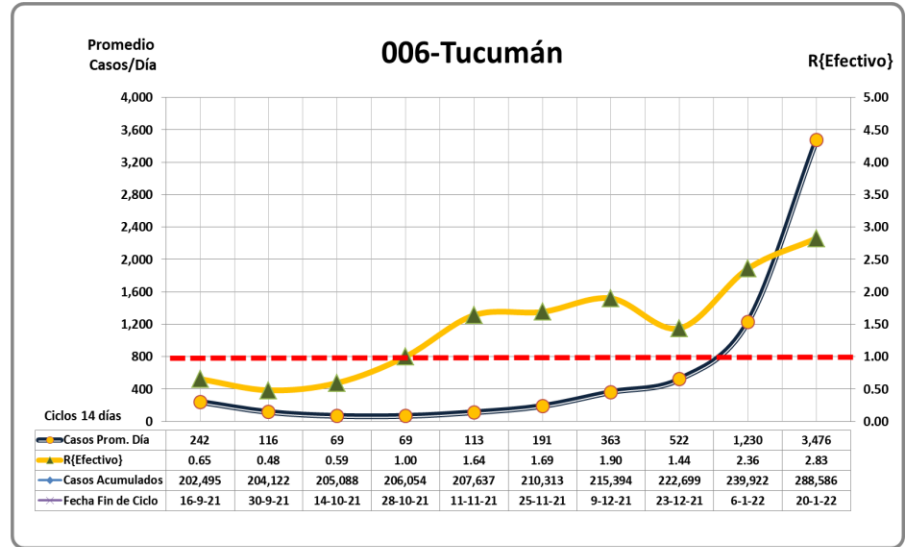

## ÚLTIMOS 10 PERÍODOS DE 14 DÍAS

JURISDICCIONES CON ALTO N° DE CASOS POR 100,000 HTES EN 14 DÍAS

21 de Enero 2022