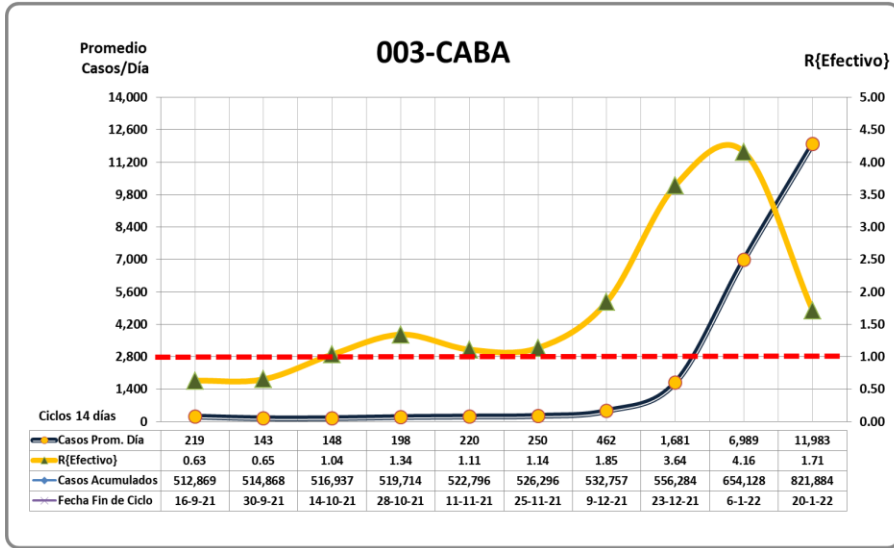

## ÚLTIMOS 10 PERÍODOS DE 14 DÍAS

JURISDICCIONES CON ALTO N° DE CASOS POR 100,000 HTES EN 14 DÍAS

21 de Enero 2022