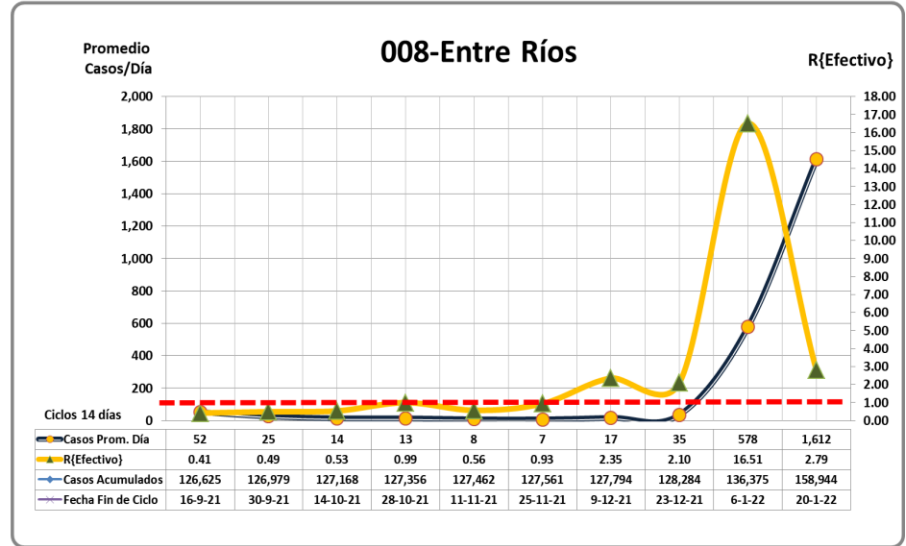

## ÚLTIMOS 10 PERÍODOS DE 14 DÍAS

JURISDICCIONES CON ALTO N° DE CASOS POR 100,000 HTES EN 14 DÍAS

21 de Enero 2022