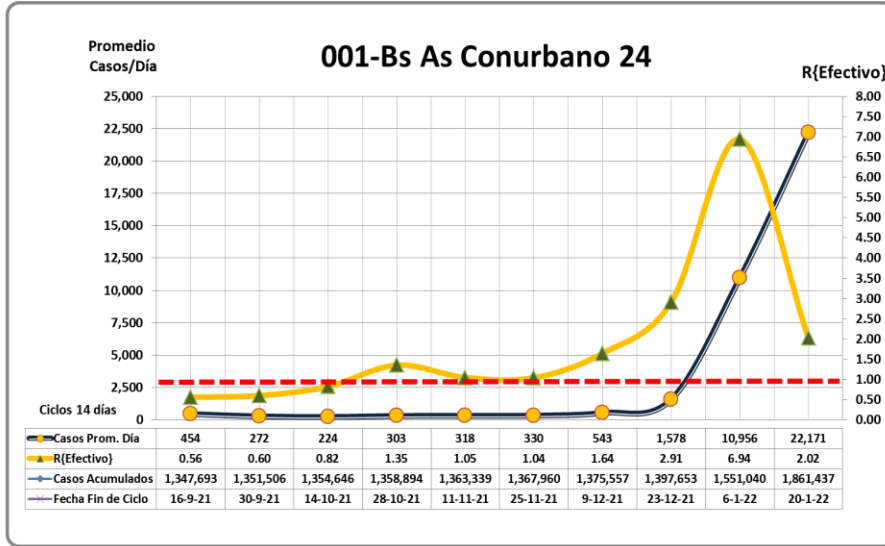

# COVID 19 – PROVINCIAS ARGENTINAS

## ÚLTIMOS 10 PERÍODOS DE 14 DÍAS

JURISDICCIONES CON ALTO N° DE CASOS POR 100,000 HTES EN 14 DÍAS

21 de Enero 2022