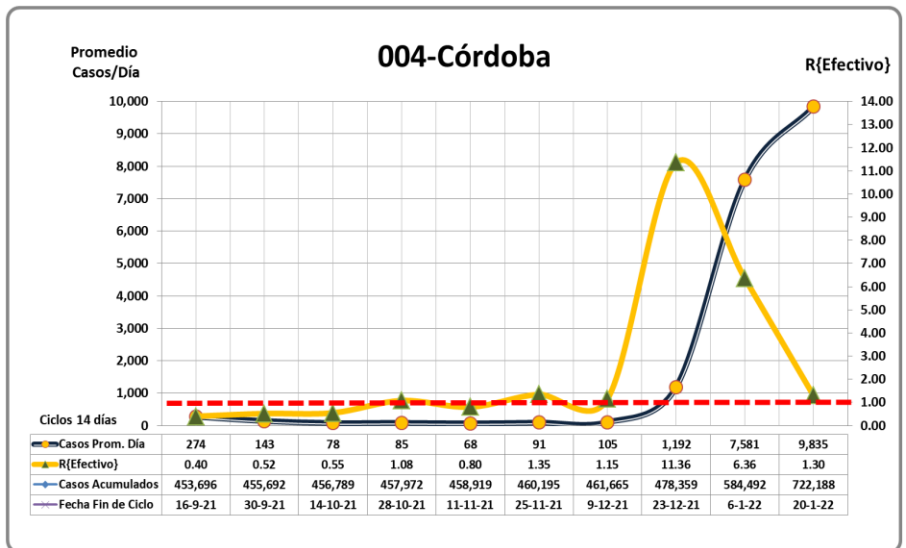

## ÚLTIMOS 10 PERÍODOS DE 14 DÍAS

JURISDICCIONES CON ALTO N° DE CASOS POR 100,000 HTES EN 14 DÍAS

21 de Enero 2022