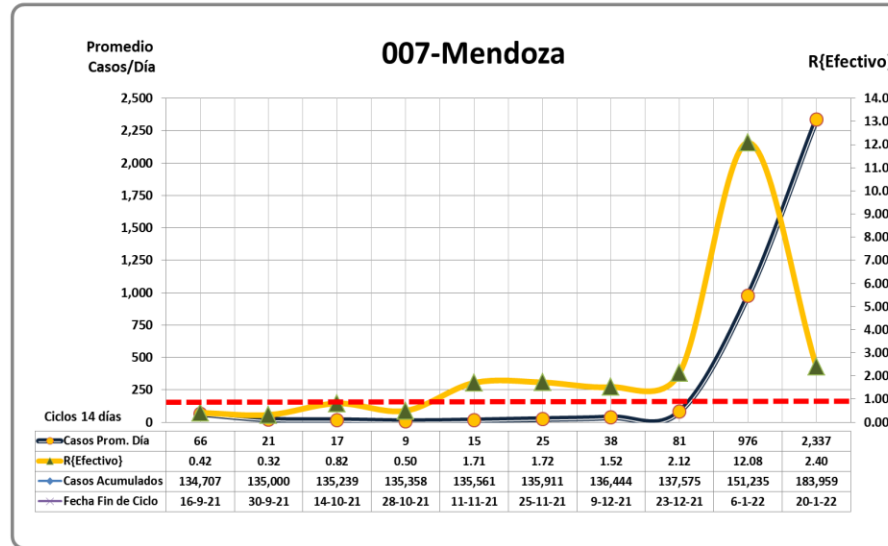

## ÚLTIMOS 10 PERÍODOS DE 14 DÍAS

JURISDICCIONES CON ALTO N° DE CASOS POR 100,000 HTES EN 14 DÍAS

21 de Enero 2022