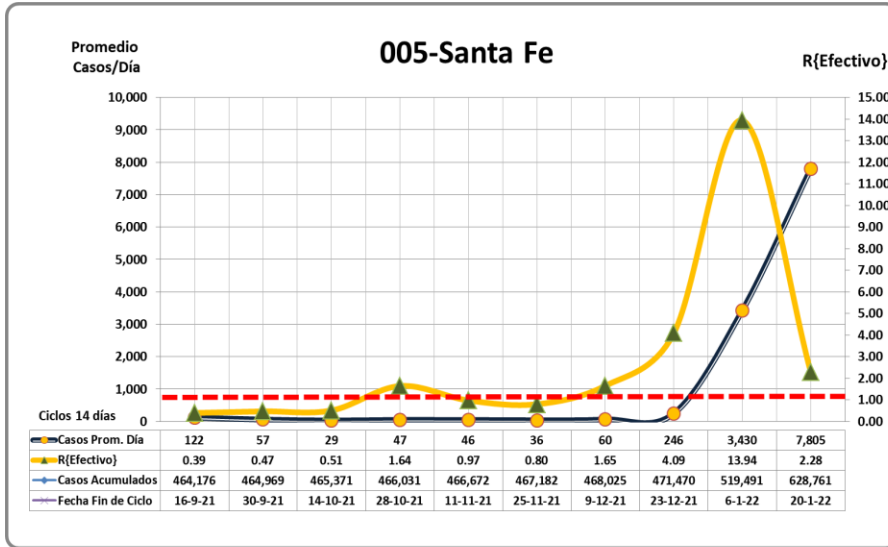

## ÚLTIMOS 10 PERÍODOS DE 14 DÍAS

JURISDICCIONES CON ALTO N° DE CASOS POR 100,000 HTES EN 14 DÍAS

21 de Enero 2022