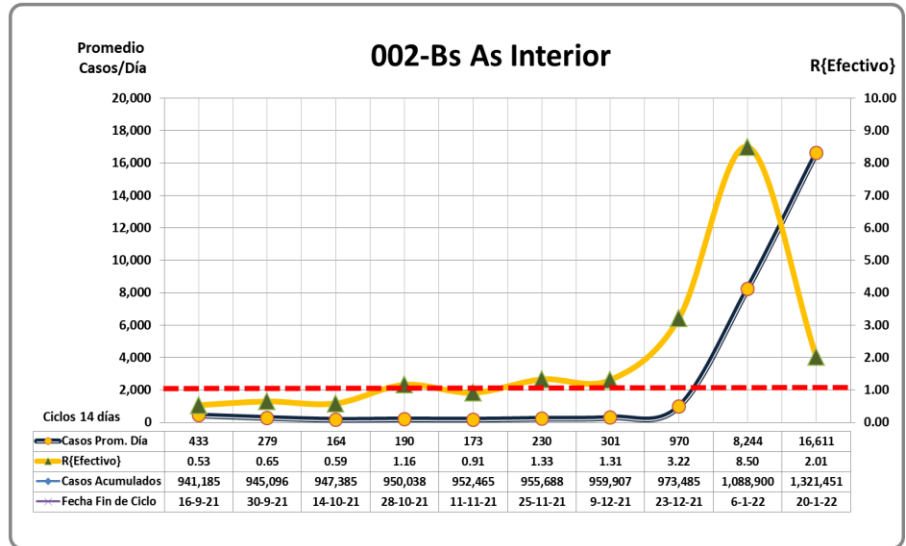

## ÚLTIMOS 10 PERÍODOS DE 14 DÍAS

JURISDICCIONES CON ALTO N° DE CASOS POR 100,000 HTES EN 14 DÍAS

21 de Enero 2022