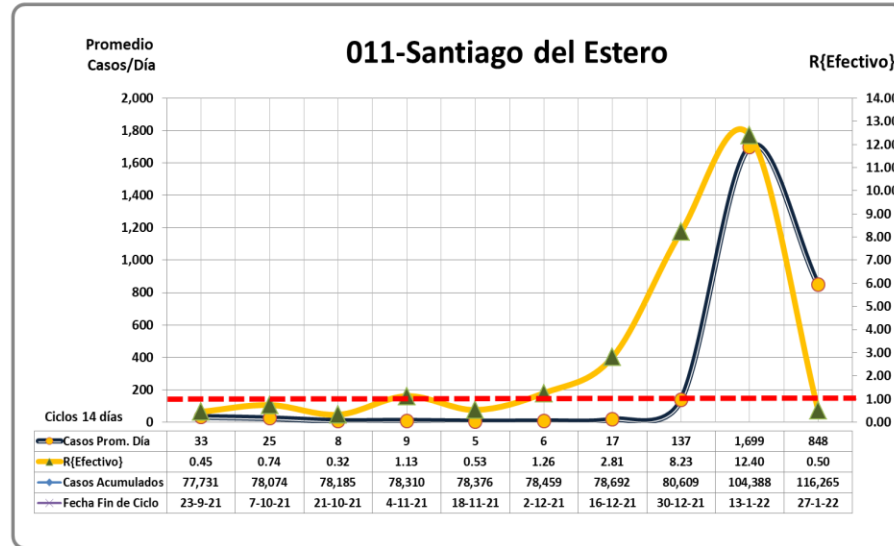

COVID 19 – PROVINCIAS ARGENTINAS

ÚLTIMOS 10 PERÍODOS DE 14 DÍAS

JURISDICCIONES CON ALTO N° DE CASOS POR 100,000 HTES EN 14 DÍAS

29 de Enero 2022