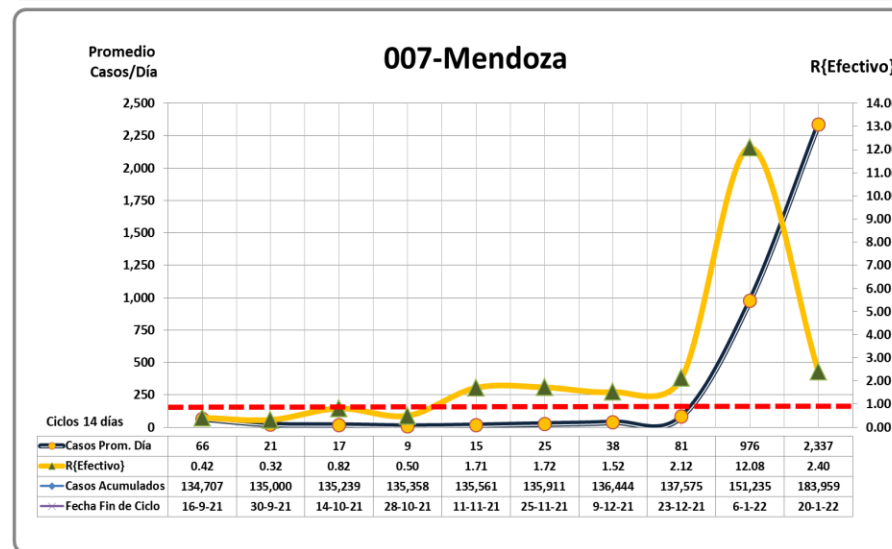

COVID 19 – PROVINCIAS ARGENTINAS

ÚLTIMOS 10 PERÍODOS DE 14 DÍAS

JURISDICCIONES CON ALTO N° DE CASOS POR 100,000 HTES EN 14 DÍAS

21 de Enero 2022