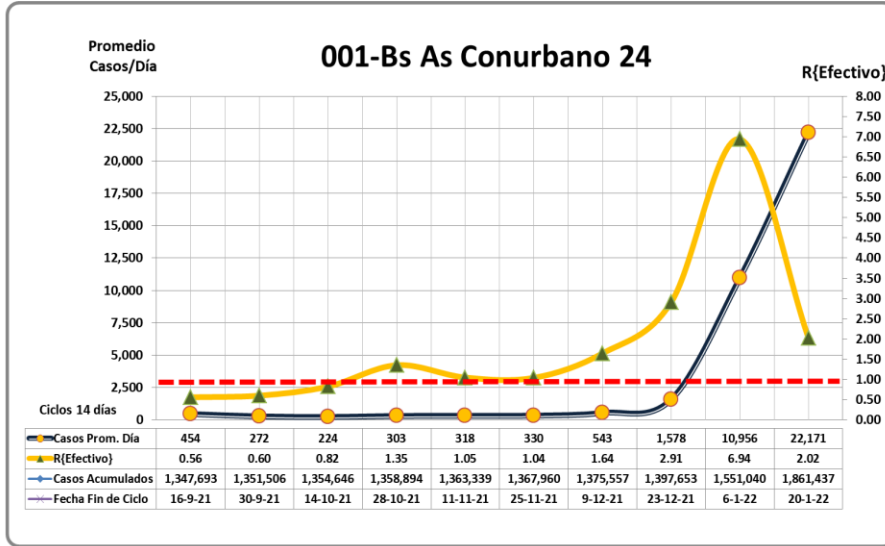

## ÚLTIMOS 10 PERÍODOS DE 14 DÍAS

JURISDICCIONES CON ALTO N° DE CASOS POR 100,000 HTES EN 14 DÍAS

29 de Enero 2022

## ÚLTIMOS 10 PERÍODOS DE 14 DÍAS

JURISDICCIONES CON ALTO N° DE CASOS POR 100,000 HTES EN 14 DÍAS

21 de Enero 2022