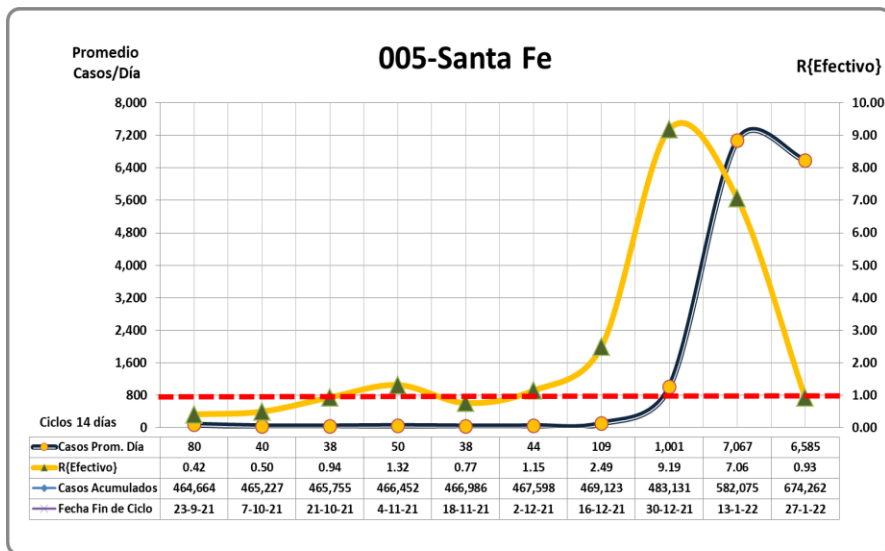

COVID 19 – PROVINCIAS ARGENTINAS

ÚLTIMOS 10 PERÍODOS DE 14 DÍAS

JURISDICCIONES CON ALTO N° DE CASOS POR 100,000 HTES EN 14 DÍAS

29 de Enero 2022