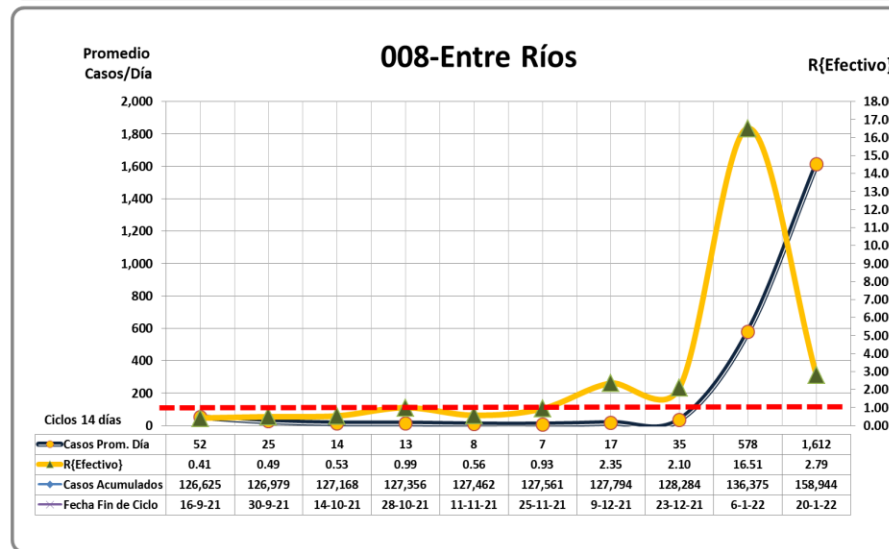

COVID 19 – PROVINCIAS ARGENTINAS

ÚLTIMOS 10 PERÍODOS DE 14 DÍAS

JURISDICCIONES CON ALTO N° DE CASOS POR 100,000 HTES EN 14 DÍAS

21 de Enero 2022