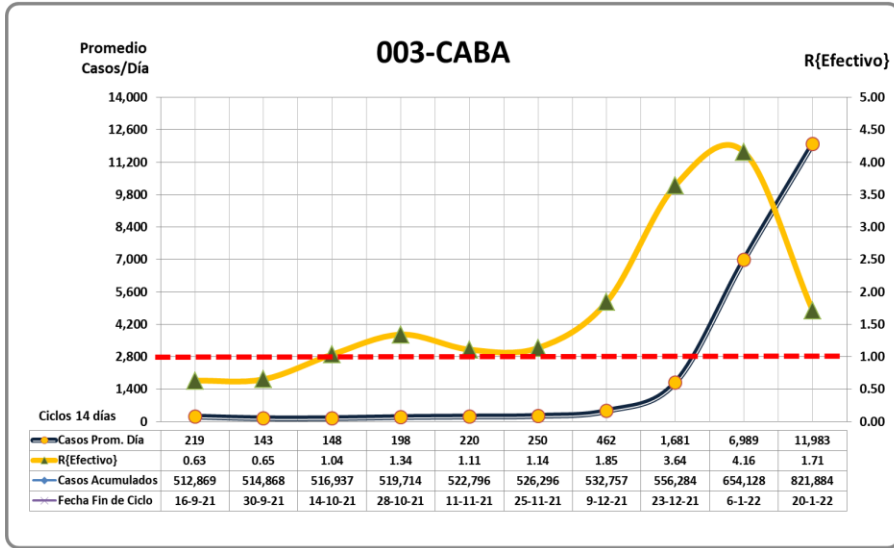

COVID 19 – PROVINCIAS ARGENTINAS

ÚLTIMOS 10 PERÍODOS DE 14 DÍAS

JURISDICCIONES CON ALTO N° DE CASOS POR 100,000 HTES EN 14 DÍAS

21 de Enero 2022