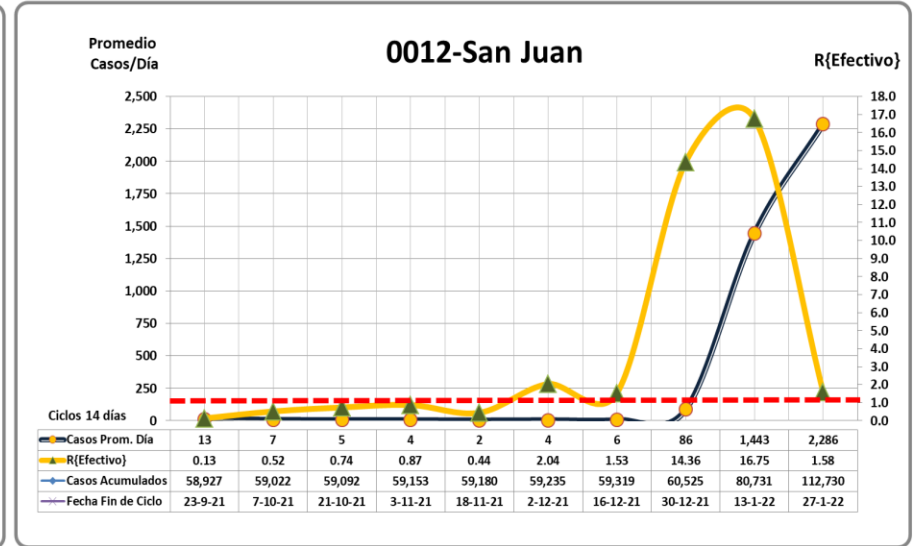

COVID 19 – PROVINCIAS ARGENTINAS

ÚLTIMOS 10 PERÍODOS DE 14 DÍAS

JURISDICCIONES CON ALTO N° DE CASOS POR 100,000 HTES EN 14 DÍAS

29 de Enero 2022