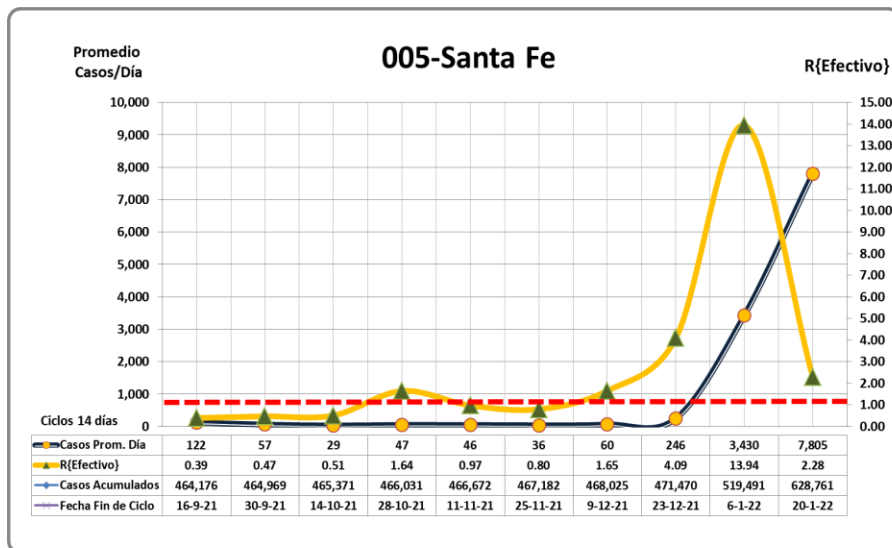

COVID 19 – PROVINCIAS ARGENTINAS

ÚLTIMOS 10 PERÍODOS DE 14 DÍAS

JURISDICCIONES CON ALTO N° DE CASOS POR 100,000 HTES EN 14 DÍAS

21 de Enero 2022