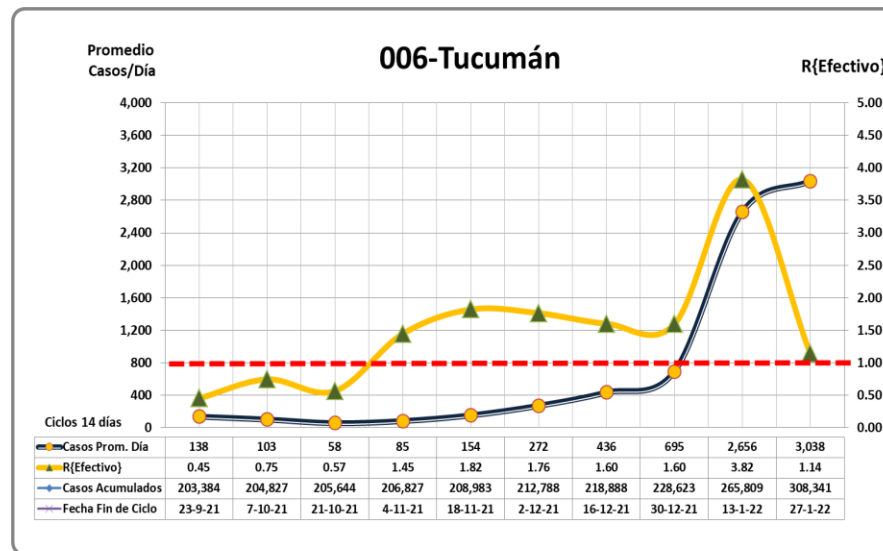

COVID 19 – PROVINCIAS ARGENTINAS

ÚLTIMOS 10 PERÍODOS DE 14 DÍAS

JURISDICCIONES CON ALTO N° DE CASOS POR 100,000 HTES EN 14 DÍAS

29 de Enero 2022