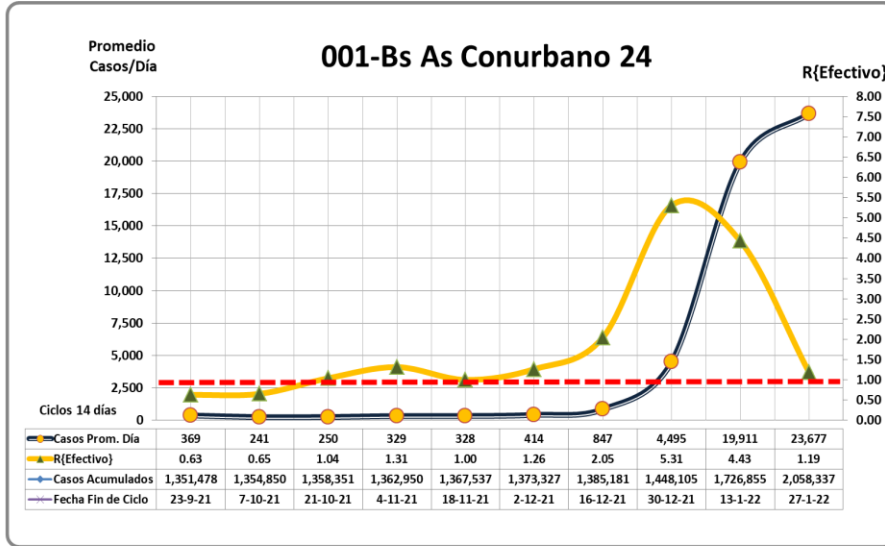

## ÚLTIMOS 10 PERÍODOS DE 14 DÍAS

JURISDICCIONES CON ALTO N° DE CASOS POR 100,000 HTES EN 14 DÍAS

29 de Enero 2022