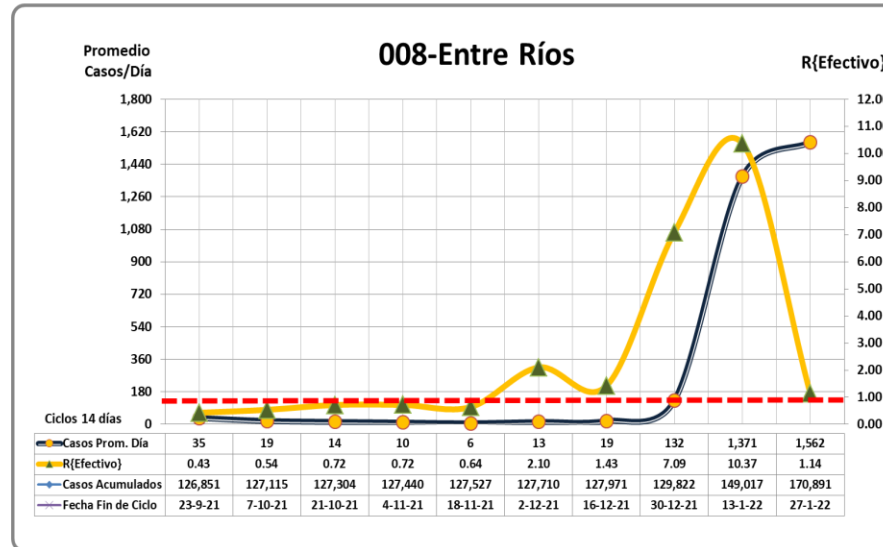

COVID 19 – PROVINCIAS ARGENTINAS

ÚLTIMOS 10 PERÍODOS DE 14 DÍAS

JURISDICCIONES CON ALTO N° DE CASOS POR 100,000 HTES EN 14 DÍAS

29 de Enero 2022