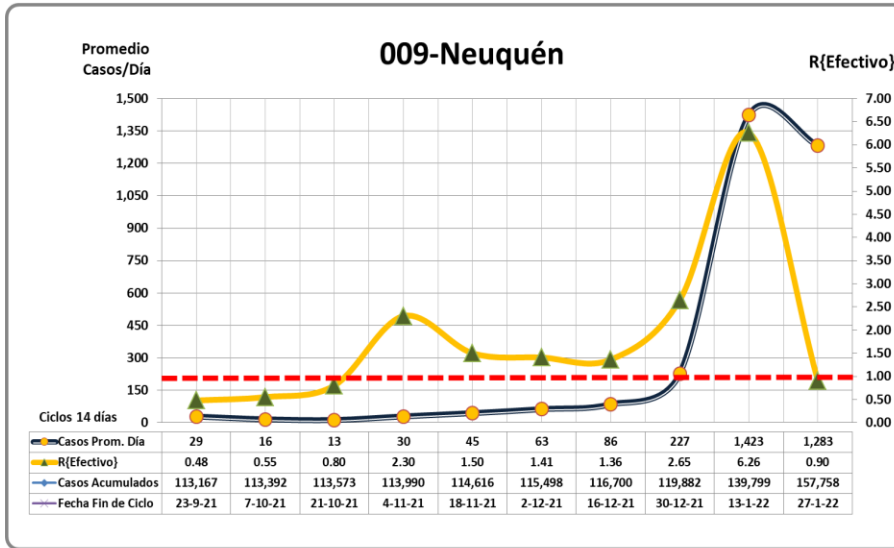

COVID 19 – PROVINCIAS ARGENTINAS

ÚLTIMOS 10 PERÍODOS DE 14 DÍAS

JURISDICCIONES CON ALTO N° DE CASOS POR 100,000 HTES EN 14 DÍAS

29 de Enero 2022