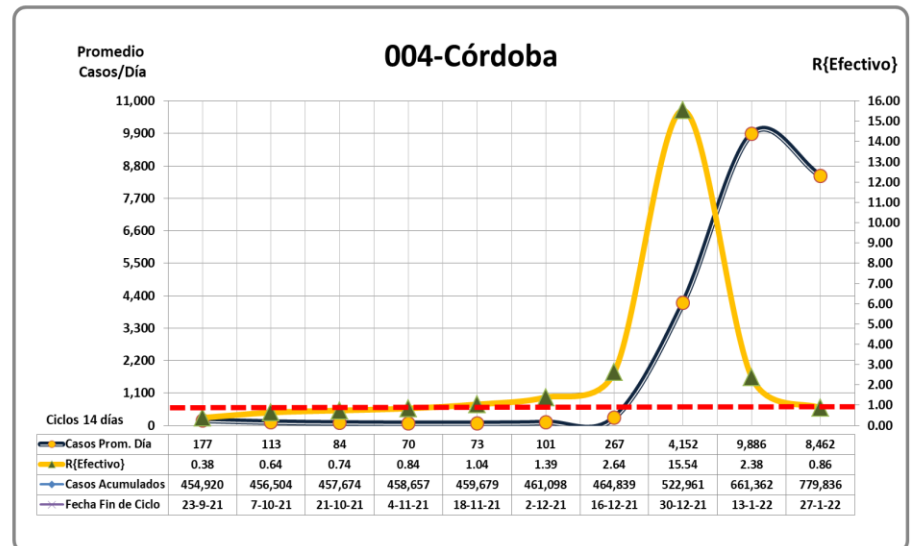

## ÚLTIMOS 10 PERÍODOS DE 14 DÍAS

JURISDICCIONES CON ALTO N° DE CASOS POR 100,000 HTES EN 14 DÍAS

29 de Enero 2022