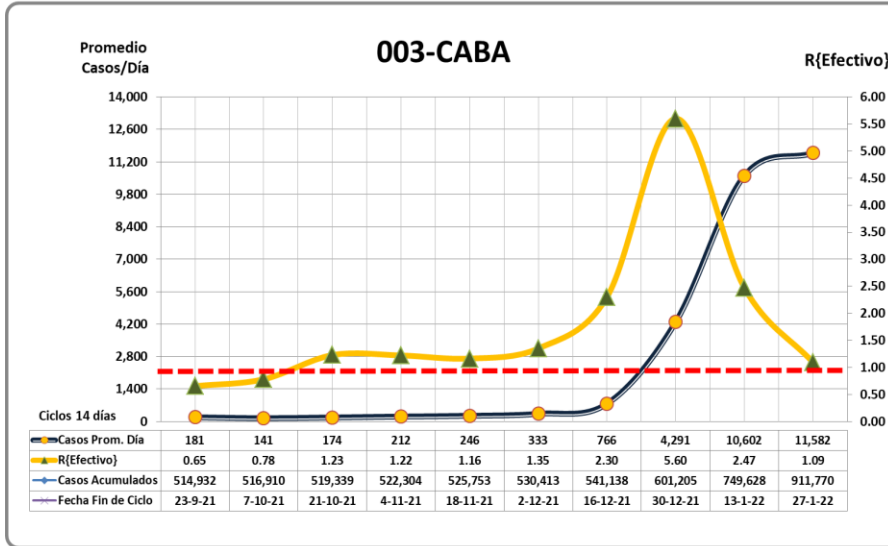

## ÚLTIMOS 10 PERÍODOS DE 14 DÍAS

JURISDICCIONES CON ALTO N° DE CASOS POR 100,000 HTES EN 14 DÍAS

29 de Enero 2022