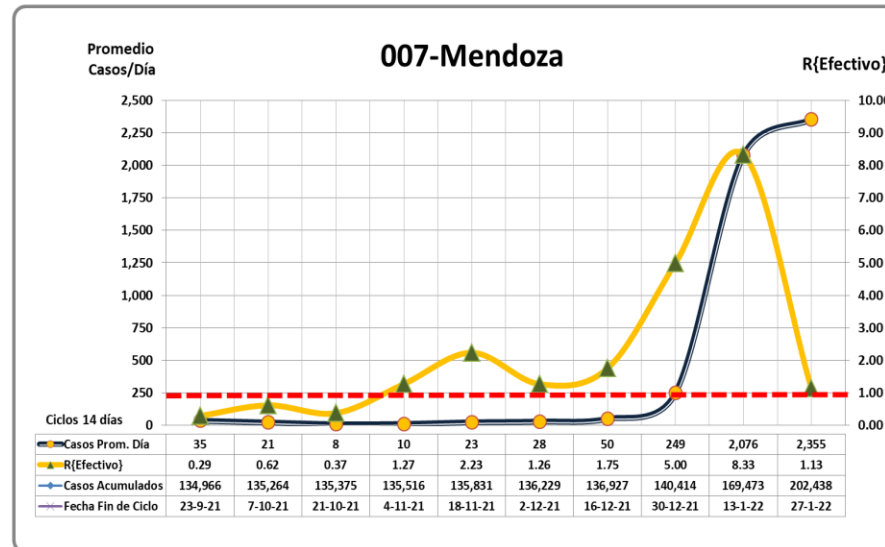

COVID 19 – PROVINCIAS ARGENTINAS

ÚLTIMOS 10 PERÍODOS DE 14 DÍAS

JURISDICCIONES CON ALTO N° DE CASOS POR 100,000 HTES EN 14 DÍAS

29 de Enero 2022