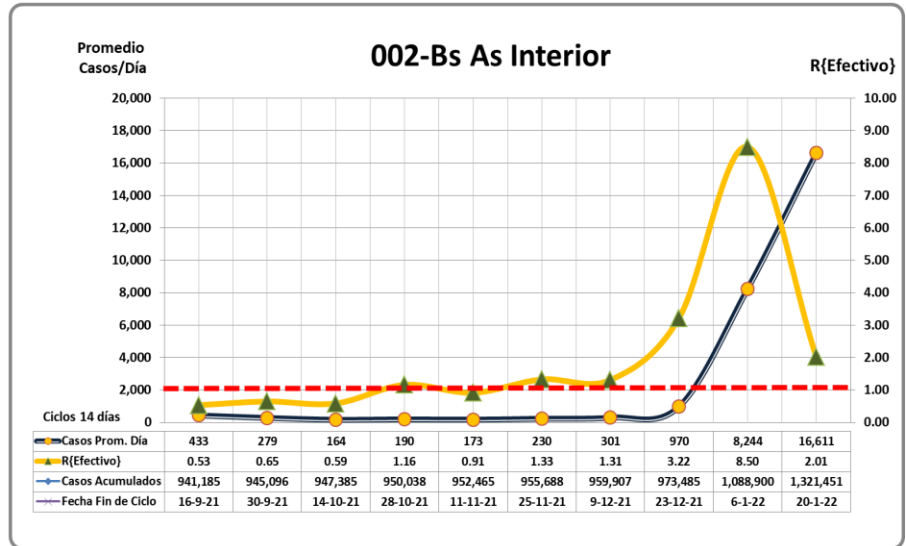

COVID 19 – PROVINCIAS ARGENTINAS

ÚLTIMOS 10 PERÍODOS DE 14 DÍAS

JURISDICCIONES CON ALTO N° DE CASOS POR 100,000 HTES EN 14 DÍAS

21 de Enero 2022