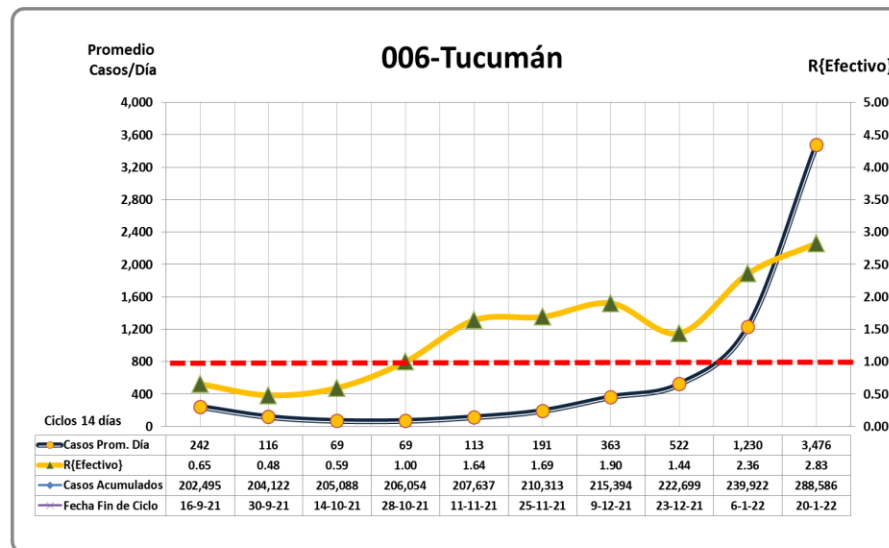

COVID 19 – PROVINCIAS ARGENTINAS

ÚLTIMOS 10 PERÍODOS DE 14 DÍAS

JURISDICCIONES CON ALTO N° DE CASOS POR 100,000 HTES EN 14 DÍAS

21 de Enero 2022