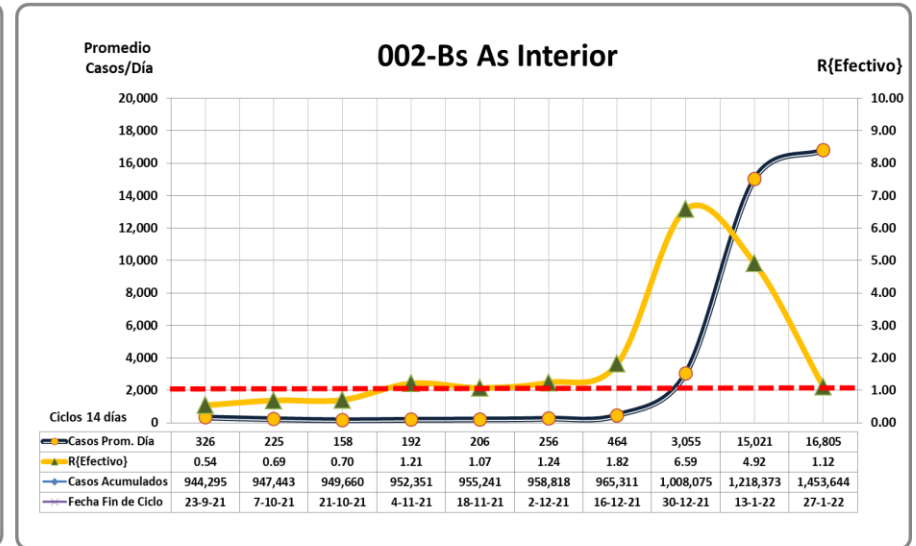

## ÚLTIMOS 10 PERÍODOS DE 14 DÍAS

JURISDICCIONES CON ALTO N° DE CASOS POR 100,000 HTES EN 14 DÍAS

29 de Enero 2022