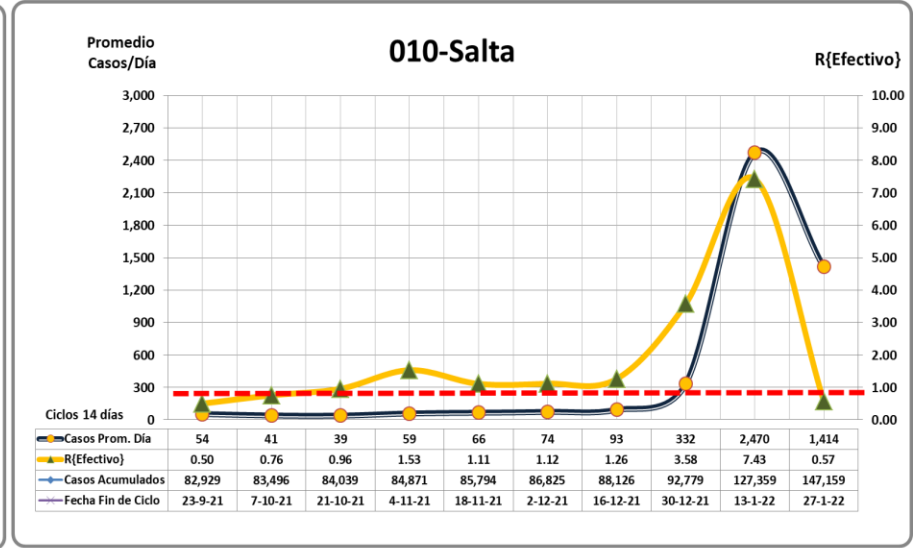

COVID 19 – PROVINCIAS ARGENTINAS

ÚLTIMOS 10 PERÍODOS DE 14 DÍAS

JURISDICCIONES CON ALTO N° DE CASOS POR 100,000 HTES EN 14 DÍAS

29 de Enero 2022