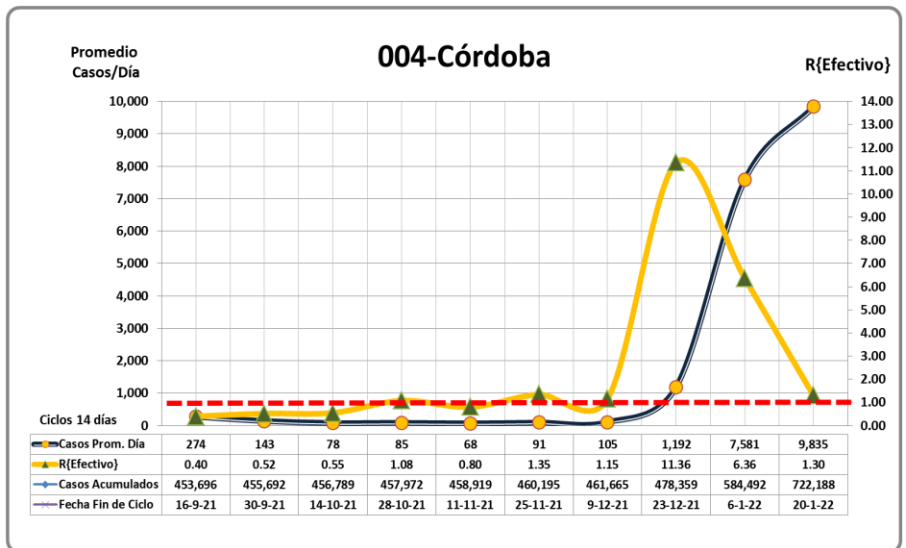

COVID 19 – PROVINCIAS ARGENTINAS

ÚLTIMOS 10 PERÍODOS DE 14 DÍAS

JURISDICCIONES CON ALTO N° DE CASOS POR 100,000 HTES EN 14 DÍAS

21 de Enero 2022